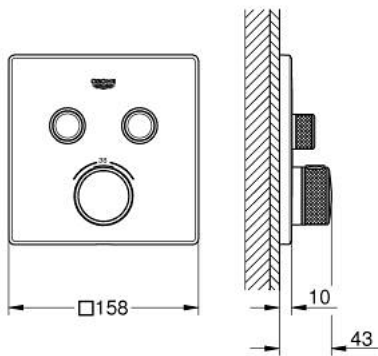

GROHTHERM SMARTCONTROL 29 124 DC0 תרמוסטט עם 2 שסתום יחיד להתקנה מוסתרת

תיאור המוצר

- כרום מוברש: צבע
- trim set for GROHE Rapido SmartBox (35 604)
- רטרואקטיבית ב-6 °C
מגן קיר מתכת עם GROHE QuickFix (מגן קיר מכוסה ואטימת ציר), מתכוונן
- גימור GROHE LongLife
- צים להדלקה ולכיבוי, מסובבים לכוונון העוצמה מ-GROHE EcoJoy ל-Flow lluF לוח GROHE SmartControl
- exchangeable symbols
- מחסנית קומפקטית עם אלמנט תרמי שגווה GROHE TurboStat
- כפתור בטיחות ב-83 °C EHORG SafeStop
- GROHE SafeStop Plus כלולה אפשרות להגבלת טמפרטורה ל-C34 או ל-C64
- שסתום חד כיווני מובנה ומסננת
- multiple outlets can be run simultaneously
- without roughing-in set 35 600/35 604 (please order separately)
- ודת יציאה של מים C = 26 ליטר/דקה נקודת יציאה של מים B+C = 29 ליטר/דקה
ביצועי זרימה: נקודת יציאה של מים B = 24 ליטר/דקה נק

GROHTHERM SMARTCONTROL 29 124 DC0 תרמוסטט עם 2 שסתום יחיד להתקנה מוסתרת

עכשיו - 2018 ילוי, חלקי חילוף

1: Mounting plate (חילוף מס. 48363000)

2: ידית בקרת טמפרטורה (חילוף מס. 49029DC0)

3: Escutcheon (חילוף מס. 49039DC0)

4: Push button (חילוף מס. 48361DC0)

4.1: pushbutton (חילוף מס. 14077000)

5: Cartridge (חילוף מס. 48359000)

5.1: סילי (חילוף מס. 49088000)

6: מחסנית תרמוסטטית 3/4" (חילוף מס. 49028000)

7: Non-return valves (חילוף מס. 47979000)