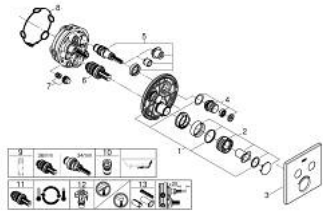

GROHTHERM SMARTCONTROL 29 124 DC0 תרמוסטט עם 2 שסתום יחיד להתקנה מוסתרת

תיאור המוצר

- כרום מוברש: צבע
- trim set for GROHE Rapido SmartBox (35 604)
- רטרואקטיבית ב-6 °C
מגן קיר מתכת עם GROHE QuickFix (מגן קיר מכוסה ואטימת ציר), מתכוונן
- גימור GROHE LongLife
- צים להדלקה ולכיבוי, מסובבים לכוונון העוצמה מ-GROHE EcoJoy ל-Flow lluF לוח GROHE SmartControl
- exchangeable symbols
- מחסנית קומפקטית עם אלמנט תרמי שגווה GROHE TurboStat
- כפתור בטיחות ב-83 °C EHORG SafeStop
- GROHE SafeStop Plus כלולה אפשרות להגבלת טמפרטורה ל-C34 או ל-C64
- שסתום חד כיווני מובנה ומסננת
- multiple outlets can be run simultaneously
- without roughing-in set 35 600/35 604 (please order separately)
- ודת יציאה של מים C = 26 ליטר/דקה נקודת יציאה של מים B+C = 29 ליטר/דקה
ביצועי זרימה: נקודת יציאה של מים B = 24 ליטר/דקה נק

GROHTHERM SMARTCONTROL 29 124 DC0 תרמוסטט עם 2 שסתום יחיד להתקנה מוסתרת

עכשיו - 2018 ילוי, חלקי חילוף

1: Mounting plate (חילוף מס. 48363000)

2: ידית בקרת טמפרטורה (חילוף מס. 49029DC0)

3: Escutcheon (חילוף מס. 49039DC0)

4: Push button (חילוף מס. 48361DC0)

4.1: pushbutton (חילוף מס. 14077000)

5: Cartridge (חילוף מס. 48359000)

5.1: סילי (חילוף מס. 49088000)

6: מחסנית תרמוסטטית 3/4" (חילוף מס. 49028000)

7: Non-return valves (חילוף מס. 47979000)

8: Seal (חילוף מס. 48360000)

9: מפתח בוקסה* (חילוף מס. 49059000)

10: קומבינציה להגנה מפני זרימה חוזרת* (חילוף מס. 14055000) (EN1717)

11: מחסנית* (חילוף מס. 49003000) GROHE TurboStat 3/4"

12: פקקי שרות* (חילוף מס. 1405300M)