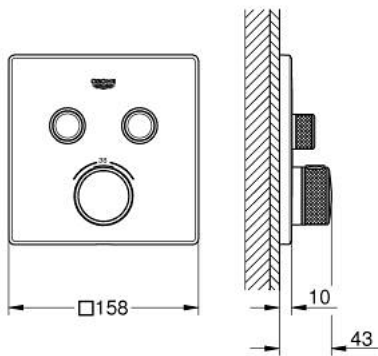

GROHTHERM SMARTCONTROL 29 124 ALO תרמוסטט עם 2 שסתום יחיד להתקנה מוסתרת

תיאור המוצר

- אפור גרפיט מוברש: צבע
- trim set for GROHE Rapido SmartBox (35 604)
- רטרואקטיבית ב-6 °C
מגן קיר מתכת עם GROHE QuickFix (מגן קיר מכוסה ואטימת ציר), מתכוונן
- גימור GROHE LongLife
- צים להדלקה ולכיבוי, מסובבים לכוונון העוצמה מ-GROHE EcoJoy ל-Flow lluF לוח GROHE SmartControl
- exchangeable symbols
- מחסנית קומפקטית עם אלמנט תרמי שעווה GROHE TurboStat
- כפתור בטיחות ב-83 °C <EHORG>
- GROHE SafeStop Plus כלולה אפשרות להגבלת טמפרטורה ל-C34 או ל-C64
- שסתום חד כיווני מובנה ומסננת
- multiple outlets can be run simultaneously
- without roughing-in set 35 600/35 604 (please order separately)
- ודת יציאה של מים C = 26 ליטר/דקה נקודת יציאה של מים B+C = 29 ליטר/דקה
ביצועי זרימה: נקודת יציאה של מים B = 24 ליטר/דקה נק

GROHTHERM SMARTCONTROL 29 124 AL0 תרמוסטט עם 2 שסתום יחיד להתקנה מוסתרת

עכשיו - 2018 רבמטפס, חלקי חילוף

1: Mounting plate (מס.חלק חילוף) 48363000

2: ידית בקרת טמפרטורה (מס.חלק חילוף) 49029AL0

3: Escutcheon (מס.חלק חילוף) 49039AL0

4: Push button (מס.חלק חילוף) 48361AL0

4.1: pushbutton (מס.חלק חילוף) 14077000

5: Cartridge (מס.חלק חילוף) 48359000

5.1: סילי (מס.חלק חילוף) 49088000

6: מחסנית תרמוסטטית 3/4" (מס.חלק חילוף) 49028000

7: Non-return valves (מס.חלק חילוף) 47979000