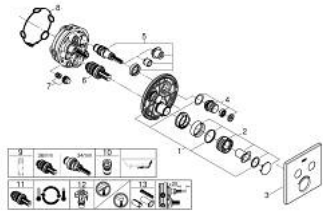

GROHTHERM SMARTCONTROL 29 124 ALO תרמוסטט עם 2 שסתום יחיד להתקנה מוסתרת

תיאור המוצר

- אפור גרפיט מוברש: צבע
- trim set for GROHE Rapido SmartBox (35 604)
- רטרואקטיבית ב-6 °C
מגן קיר מתכת עם GROHE QuickFix (מגן קיר מכוסה ואטימת ציר), מתכוונן
- גימור GROHE LongLife
- צים להדלקה ולכיבוי, מסובבים לכוונון העוצמה מ-GROHE EcoJoy ל-Flow lluF לוח GROHE SmartControl
- exchangeable symbols
- מחסנית קומפקטית עם אלמנט תרמי שעווה GROHE TurboStat
- כפתור בטיחות ב-83 °C <EHORG>
- GROHE SafeStop Plus כלולה אפשרות להגבלת טמפרטורה ל-C34 או ל-C64
- שסתום חד כיווני מובנה ומסננת
- multiple outlets can be run simultaneously
- without roughing-in set 35 600/35 604 (please order separately)
- ודת יציאה של מים C = 26 ליטר/דקה נקודת יציאה של מים B+C = 29 ליטר/דקה
ביצועי זרימה: נקודת יציאה של מים B = 24 ליטר/דקה נק

GROHTHERM SMARTCONTROL 29 124 AL0 תרמוסטט עם 2 שסתום יחיד להתקנה מוסתרת

עכשיו - 2018 רבמטפס, חלקי חילוף

1: Mounting plate (מס.חלק חילוף) 48363000

2: ידית בקרת טמפרטורה (מס.חלק חילוף) 49029AL0

3: Escutcheon (מס.חלק חילוף) 49039AL0

4: Push button (מס.חלק חילוף) 48361AL0

4.1: pushbutton (מס.חלק חילוף) 14077000

5: Cartridge (מס.חלק חילוף) 48359000

5.1: סילי (מס.חלק חילוף) 49088000

6: מחסנית תרמוסטטית 3/4" (מס.חלק חילוף) 49028000

7: Non-return valves (מס.חלק חילוף) 47979000

8: Seal (מס.חלק חילוף) 48360000

9: מפתח בוקסה* (מס.חלק חילוף) 49059000

10: קומבינציה להגנה מפני זרימה חוזרת* (מס.חלק חילוף) 14055000 (EN1717)

11: מחסנית* (מס.חלק חילוף) 49003000 GROHE TurboStat 3/4

12: פקקי שרות* (מס.חלק חילוף) 1405300M