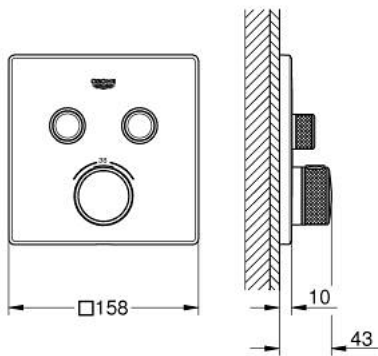

GROHTHERM SMARTCONTROL 29 124 A00 תרמוסטט עם 2 שסתום יחיד להתקנה מוסתרת

תיאור המוצר

- אפור גרפיט: צבע
- trim set for GROHE Rapido SmartBox (35 604)
- רטרואקטיבית ב-6 °
מגן קיר מתכת עם GROHE QuickFix (מגן קיר מכוסה ואטימת ציר), מתכוונן
- גימור GROHE LongLife
- צים להדלקה ולכיבוי, מסובבים לכוונן העוצמה מ-GROHE EcoJoy >/rb< ל-Flow lluF לוח GROHE SmartControl
- exchangeable symbols
- מחסנית קומפקטית עם אלמנט תרמי שעווה GROHE TurboStat
- כפתור בטיחות ב-83 ° EHORG SafeStop
- GROHE SafeStop Plus כלולה אפשרות להגבלת טמפרטורה ל-C34 או ל-C64
- שסתום חד כיווני מובנה ומסננת
- multiple outlets can be run simultaneously
- without roughing-in set 35 600/35 604 (please order separately)
- ודת יציאה של מים C = >/rb< 26 ליטר/דקה נקודת יציאה של מים B+C = 29 ליטר/דקה
ביצועי זרימה: נקודת יציאה של מים B = 24 ליטר/דקה נק