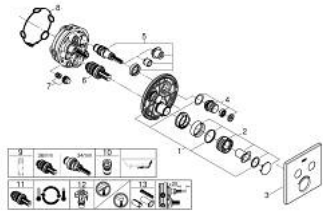

GROHTHERM SMARTCONTROL 29 124 000 תרמוסטט עם 2 שסתום יחיד להתקנה מוסתרת

תיאור המוצר

- כרום: צבע
- trim set for GROHE Rapido SmartBox (35 604)
- רטרואקטיבית ב-6 °C
מגן קיר מתכת עם GROHE QuickFix (מגן קיר מכוסה ואטימת ציר), מתכוונן
- גימור כרום GROHE LongLife
- צים להדלקה ולכיבוי, מסובבים לכוונון העוצמה מ-GROHE EcoJoy ל-GROHE EcoJoy ל-GROHE SmartControl לוח
- exchangeable symbols
- מחסנית קומפקטית עם אלמנט תרמי שגווה GROHE TurboStat
- GROHE ProGrip במבנה מחוספס
- כפתור בטיחות ב-83 °C EHORG
- GROHE SafeStop Plus כלולה אפשרות להגבלת טמפרטורה ל-C34 או ל-C64
- שסתום חד כיווני מובנה ומסננת
- multiple outlets can be run simultaneously
- without roughing-in set 35 600/35 604 (please order separately)
- ודת יציאה של מים C = 26 ליטר/דקה נקודת יציאה של מים B+C = 29 ליטר/דקה
ביצועי זרימה: נקודת יציאה של מים B = 24 ליטר/דקה נק

GROHTHERM SMARTCONTROL 29 124 000 תרמוסטט עם 2 שסתום יחיד להתקנה מוסתרת

עכשיו - 2016 רבמטפס, חלקי חילוף

1: Mounting plate (מס.חלק חילוף) 48363000

2: ידית בקרת טמפרטורה (מס.חלק חילוף) 49029000

2.1: Cover cap (מס.חלק חילוף) 1015030000

2.2: handle adaptor (מס.חלק חילוף) 1015059990

3: Escutcheon (מס.חלק חילוף) 49039000

4: Push button (מס.חלק חילוף) 48361000

4.1: pushbutton (מס.חלק חילוף) 14077000

5: Cartridge (מס.חלק חילוף) 48359000

5.1: סילי (מס.חלק חילוף) 49088000

11: מחסנית* (מס.חלק חילוף) 49003000 (GROHE TurboStat 3/4)

12: פקקי שרות* (מס.חלק חילוף) 14053000M

13: סט הארכה אוניברסלי למיקסר ידית אחת, 25 מ"מ* (מס.חלק חילוף) 14048000

* אביזרים אופציונליים