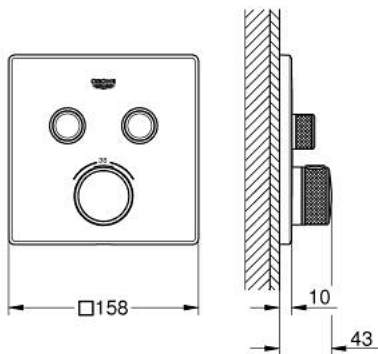

GROHTHERM SMARTCONTROL 29 124 000 תרמוסטט עם 2 שסתום יחיד להתקנה מוסתרת

תיאור המוצר

- כרום: צבע
- trim set for GROHE Rapido SmartBox (35 604)
- רטרואקטיבית ב-6 °C
מגן קיר מתכת עם GROHE QuickFix (מגן קיר מכוסה ואטימת ציר), מתכוונן
- גימור כרום GROHE LongLife
- צים להדלקה ולכיבוי, מסובבים לכוונון העוצמה מ-GROHE EcoJoy ל-GROHE EcoJoy ל-GROHE SmartControl לוח
- exchangeable symbols
- מחסנית קומפקטית עם אלמנט תרמי שגווה GROHE TurboStat
- GROHE ProGrip במבנה מחוספס
- כפתור בטיחות ב-83 °C EHORG
- GROHE SafeStop Plus כלולה אפשרות להגבלת טמפרטורה ל-C34 או ל-C64
- שסתום חד כיווני מובנה ומסננת
- multiple outlets can be run simultaneously
- without roughing-in set 35 600/35 604 (please order separately)
- ודת יציאה של מים C = 26 ליטר/דקה נקודת יציאה של מים B+C = 29 ליטר/דקה
ביצועי זרימה: נקודת יציאה של מים B = 24 ליטר/דקה נק

GROHTHERM SMARTCONTROL 29 124 000 תרמוסטט עם 2 שסתום יחיד להתקנה מוסתרת

עכשיו - 2016 רבמטפס, חלקי חילוף

1: Mounting plate (מס.חלק חילוף) 48363000

2: ידית בקרת טמפרטורה (מס.חלק חילוף) 49029000

2.1: Cover cap (מס.חלק חילוף) 1015030000