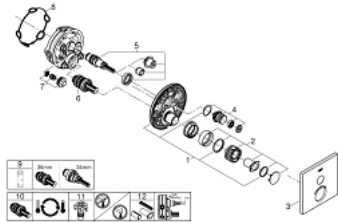

## GROHTHERM SMARTCONTROL 29 123 DC0 תרמוסטט עם שסתום יחיד להתקנה מוסתרת

### תיאור המוצר

- כרום מוברש: צבע
- trim set for GROHE Rapido SmartBox (35 604)
- רטרואקטיבית ב-6°  
מגן קיר מתכת עם GROHE QuickFix (מגן קיר מכוסה ואטימת ציר), מתכוונן
- גימור GROHE LongLife
- צים להדלקה ולכיבוי, מסובבים לכוונון העוצמה מ-GROHE EcoJoy >/rb<- ל-Flow lluF לוח GROHE SmartControl
- exchangeable symbols
- מחסנית קומפקטית עם אלמנט תרמי שעווה GROHE TurboStat
- כפתור בטיחות ב-83° <b>EHORG</b> SafeStop
- GROHE SafeStop Plus כלולה אפשרות להגבלת טמפרטורה ל-C34 או ל-C64
- שסתום חד כיווני מובנה ומסננת
- without roughing-in set 35 600/35 604 (please order separately)
- A (לסגירה חיצונית) = 34 ליטר/דקה נקודת >/rb< יציאה של מים B/C = 29 ליטר/דקה  
ביצועי זרימה: נקודת יציאה של מים

## GROHTHERM SMARTCONTROL 29 123 DC0 תרמוסטט עם שסתום יחיד להתקנה מוסתרת

עכשיו - 2018 ילוי, חלקי חילוף

1: Mounting plate (מס.חלק חילוף) 48362000

2: ידית בקרת טמפרטורה (מס.חלק חילוף) 49029DC0

3: Escutcheon (מס.חלק חילוף) 49037DC0

8: Seal (מס.חלק חילוף) 48360000

9: מפתח בוקסה\* (מס.חלק חילוף) 49059000

10: מחסנית\* (מס.חלק חילוף) GROHE TurboStat 3/4 49003000

11: פקקי שרות\* (מס.חלק חילוף) 1405300M

12: סט הארכה אוניברסלי למיקסר ידית אחת, 25 מ"מ\* (מס.חלק חילוף) 14048000