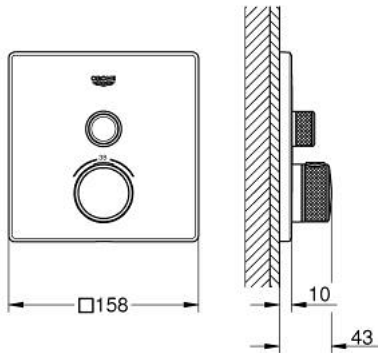

## GROHTHERM SMARTCONTROL 29 123 DC0 תרמוסטט עם שסתום יחיד להתקנה מוסתרת

### תיאור המוצר

- כרום מוברש: צבע
- trim set for GROHE Rapido SmartBox (35 604)
- רטרואקטיבית ב-6°  
מגן קיר מתכת עם GROHE QuickFix (מגן קיר מכוסה ואטימת ציר), מתכוונן
- גימור GROHE LongLife
- צים להדלקה ולכיבוי, מסובבים לכוונון העוצמה מ-GROHE EcoJoy >/rb<- ל-Flow lluF לוח GROHE SmartControl
- exchangeable symbols
- מחסנית קומפקטית עם אלמנט תרמי שעווה GROHE TurboStat
- כפתור בטיחות ב-83° <b>EHORG</b> SafeStop
- GROHE SafeStop Plus כלולה אפשרות להגבלת טמפרטורה ל-C34 או ל-C64
- שסתום חד כיווני מובנה ומסננת
- without roughing-in set 35 600/35 604 (please order separately)
- A (לסגירה חיצונית) = 34 ליטר/דקה נקודת >/rb< יציאה של מים B/C = 29 ליטר/דקה  
ביצועי זרימה: נקודת יציאה של מים