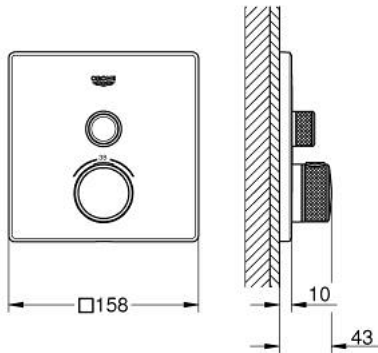

GROHTHERM SMARTCONTROL 29 123 AL0 תרמוסטט עם שסתום יחיד להתקנה מוסתרת

תיאור המוצר

- אפור גרפיט מוברש: צבע
- trim set for GROHE Rapido SmartBox (35 604)
- רטרואקטיבית ב-6 °
מגן קיר מתכת עם GROHE QuickFix (מגן קיר מכוסה ואטימת ציר), מתכוונן
- גימור GROHE LongLife
- צים להדלקה ולכיבוי, מסובבים לכוונון העוצמה מ-GROHE EcoJoy >/rb<- ל-Flow lluF לוח GROHE SmartControl
- exchangeable symbols
- מחסנית קומפקטית עם אלמנט תרמי שעווה GROHE TurboStat
- כפתור בטיחות ב-83 °EHORG SafeStop
- GROHE SafeStop Plus כלולה אפשרות להגבלת טמפרטורה ל-C34 או ל-C64
- שסתום חד כיווני מובנה ומסננת
- without roughing-in set 35 600/35 604 (please order separately)
- ביצועי זרימה: נקודת יציאה של מים B/C = 29 ליטר/דקה (לסגירה חיצונית) A = 34 ליטר/דקה נקודת יציאה של מים >/rb< יציאה של מים B/C = 29 ליטר/דקה

GROHTHERM SMARTCONTROL 29 123 AL0 תרמוסטט עם שסתום יחיד להתקנה מוסתרת

עכשיו - 2018 רבמטפס, חלקי חילוף

1: Mounting plate (מס.חלק חילוף) 48362000

2: ידית בקרת טמפרטורה (מס.חלק חילוף) 49029AL0

3: Escutcheon (מס.חלק חילוף) 49037AL0

4: Push button (מס.חלק חילוף) 48361AL0

4.1: pushbutton (מס.חלק חילוף) 14077000

5: Cartridge (מס.חלק חילוף) 48359000

5.1: סילי (מס.חלק חילוף) 49088000

6: מחסנית תרמוסטטית 3/4" (מס.חלק חילוף) 49028000

7: Non-return valve (מס.חלק חילוף) 49085000

8: Seal (מס.חלק חילוף) 48360000

9: מפתח בוקסה* (מס.חלק חילוף) 49059000

10: מחסנית* (מס.חלק חילוף) GROHE TurboStat 3/4 49003000

11: פקקי שרות* (מס.חלק חילוף) 1405300M

12: סט הארכה אוניברסלי למיקסר ידית אחת, 25 מ"מ* (מס.חלק חילוף) 14048000