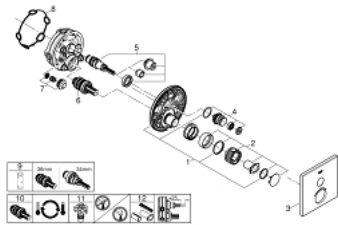

GROHTHERM SMARTCONTROL 29 123 AL0 תרמוסטט עם שסתום יחיד להתקנה מוסתרת

תיאור המוצר

- אפור גרפיט מוברש: צבע
- trim set for GROHE Rapido SmartBox (35 604)
- רטרואקטיבית ב-6 °
מגן קיר מתכת עם GROHE QuickFix (מגן קיר מכוסה ואטימת ציר), מתכוונן
- גימור GROHE LongLife
- צים להדלקה ולכיבוי, מסובבים לכוונון העוצמה מ-GROHE EcoJoy >/rb<- ל-Flow lluF לוח GROHE SmartControl
- exchangeable symbols
- מחסנית קומפקטית עם אלמנט תרמי שעווה GROHE TurboStat
- כפתור בטיחות ב-83 °EHORG SafeStop
- GROHE SafeStop Plus כלולה אפשרות להגבלת טמפרטורה ל-C34 או ל-C64
- שסתום חד כיווני מובנה ומסננת
- without roughing-in set 35 600/35 604 (please order separately)
- ביצועי זרימה: נקודת יציאה של מים B/C = 29 ליטר/דקה (לסגירה חיצונית) A = 34 ליטר/דקה נקודת יציאה של מים >/rb< יציאה של מים B/C = 29 ליטר/דקה

GROHTHERM SMARTCONTROL 29 123 AL0 תרמוסטט עם שסתום יחיד להתקנה מוסתרת

עכשיו - 2018 רבמטפס, חלקי חילוף

1: Mounting plate (מס.חלק חילוף) 48362000

2: ידית בקרת טמפרטורה (מס.חלק חילוף) 49029AL0

3: Escutcheon (מס.חלק חילוף) 49037AL0

4: Push button (מס.חלק חילוף) 48361AL0

4.1: pushbutton (מס.חלק חילוף) 14077000

5: Cartridge (מס.חלק חילוף) 48359000

5.1: סילי (מס.חלק חילוף) 49088000

6: מחסנית תרמוסטטית 3/4" (מס.חלק חילוף) 49028000

7: Non-return valve (מס.חלק חילוף) 49085000

8: Seal (מס.חלק חילוף) 48360000

9: מפתח בוקסה* (מס.חלק חילוף) 49059000

10: מחסנית* (מס.חלק חילוף) GROHE TurboStat 3/4 49003000

11: פקקי שרות* (מס.חלק חילוף) 1405300M

12: סט הארכה אוניברסלי למיקסר ידית אחת, 25 מ"מ* (מס.חלק חילוף) 14048000