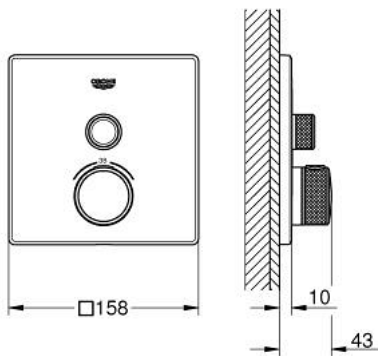

GROHTHERM SMARTCONTROL 29 123 A00 תרמוסטט עם שסתום יחיד להתקנה מוסתרת

תיאור המוצר

- אפור גרפיט: צבע
- trim set for GROHE Rapido SmartBox (35 604)
- רטרואקטיבית ב-6°
מגן קיר מתכת עם GROHE QuickFix (מגן קיר מכוסה ואטימת ציר), מתכוונן
- גימור GROHE LongLife
- צים להדלקה ולכיבוי, מסובבים לכוונן העוצמה מ-GROHE EcoJoy >/rb<- ל-Flow lluF לוח GROHE SmartControl
- exchangeable symbols
- מחסנית קומפקטית עם אלמנט תרמי שעווה GROHE TurboStat
- כפתור בטיחות ב-83° EHORG SafeStop
- GROHE SafeStop Plus כלולה אפשרות להגבלת טמפרטורה ל-C34 או ל-C64
- שסתום חד כיווני מובנה ומסננת
- without roughing-in set 35 600/35 604 (please order separately)
- ביצועי חיצונית) A = 34 ליטר/דקה נקודת >/rb< יציאה של מים B/C = 29 ליטר/דקה
ביצועי זרימה: נקודת יציאה של מים