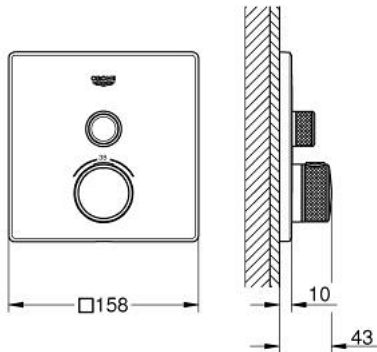

GROHTHERM SMARTCONTROL 29 123 000 תרמוסטט עם שסתום יחיד להתקנה מוסתרת

תיאור המוצר

- כרום: צבע
- trim set for GROHE Rapido SmartBox (35 604)
- רטרואקטיבית ב- 6 °
מגן קיר מתכת עם GROHE QuickFix (מגן קיר מכוסה ואטימת ציר), מתכוונן
- גימור כרום GROHE LongLife
- צים להדלקה ולכיבוי, מסובבים לכוונון העוצמה מ- <rb>GROHE EcoJoy </rb> ל- <rb>Flow lluF</rb> לוח GROHE SmartControl
- exchangeable symbols
- מחסנית קומפקטית עם אלמנט תרמי שגווה GROHE TurboStat
- GROHE ProGrip במבנה מחוספס
- כפתור בטיחות ב- <rb>EHORG</rb> 83- ב- <rb>SafeStop</rb>
- GROHE SafeStop Plus כלולה אפשרות להגבלת טמפרטורה ל- <rb>C34</rb> או ל- <rb>C64</rb>
- שסתום חד כיווני מובנה ומסננת
- without roughing-in set 35 600/35 604 (please order separately)
- <rb>A</rb> (לסגירה חיצונית) = 34 ליטר/דקה נקודת <rb></rb> יציאה של מים B/C = 29 ליטר/דקה
ביצועי זרימה: נקודת יציאה של מים

GROHTHERM SMARTCONTROL 29 123 000 תרמוסטט עם שסתום יחיד להתקנה מוסתרת

עכשיו – 2018 ינוי, חלקי חילוף

1: Mounting plate (חלק חילוף מס. 48362000)

2: ידית בקרת טמפרטורה (חלק חילוף מס. 49029000)

2.1: Cover cap (חלק חילוף מס. 1015030000)

5.1: סילי (חלק חילוף מס. 49088000)

6: מחסנית תרמוסטטית 3/4" (חלק חילוף מס. 49028000)

7: Non-return valve (חלק חילוף מס. 49085000)

8: Seal (חלק חילוף מס. 48360000)

9: מפתח בוקסה* (חלק חילוף מס. 49059000)

10: מחסנית* (חלק חילוף מס. 49003000) GROHE TurboStat 3/4"