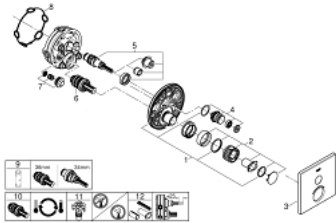

GROHTHERM SMARTCONTROL 29 123 000 תרמוסטט עם שסתום יחיד להתקנה מוסתרת

תיאור המוצר

- כרום: צבע
- trim set for GROHE Rapido SmartBox (35 604)
- רטרואקטיבית ב- 6 °
מגן קיר מתכת עם GROHE QuickFix (מגן קיר מכוסה ואטימת ציר), מתכוונן
- גימור כרום GROHE LongLife
- צים להדלקה ולכיבוי, מסובבים לכוונון העוצמה מ- <rb>GROHE EcoJoy </rb> ל- <rb>Flow lluF</rb> לוח GROHE SmartControl
- exchangeable symbols
- מחסנית קומפקטית עם אלמנט תרמי שגווה GROHE TurboStat
- GROHE ProGrip במבנה מחוספס
- כפתור בטיחות ב- <rb>EHORG</rb> 83- ב- <rb>SafeStop</rb>
- GROHE SafeStop Plus כלולה אפשרות להגבלת טמפרטורה ל- <rb>C34</rb> או ל- <rb>C64</rb>
- שסתום חד כיווני מובנה ומסננת
- without roughing-in set 35 600/35 604 (please order separately)
- <rb>A</rb> (לסגירה חיצונית) = 34 ליטר/דקה נקודת <rb></rb> יציאה של מים B/C = 29 ליטר/דקה
ביצועי זרימה: נקודת יציאה של מים

GROHTHERM SMARTCONTROL 29 123 000 תרמוסטט עם שסתום יחיד להתקנה מוסתרת

עכשיו – 2018 ינוי, חלקי חילוף

1: Mounting plate (חלק חילוף מס. 48362000)

2: ידית בקרת טמפרטורה (חלק חילוף מס. 49029000)

2.1: Cover cap (חלק חילוף מס. 1015030000)

2.2: handle adaptor (חלק חילוף מס. 1015059990)

3: Escutcheon (חלק חילוף מס. 49037000)

4: Push button (חלק חילוף מס. 48361000)

4.1: pushbutton (חלק חילוף מס. 14077000)

5: Cartridge (חלק חילוף מס. 48359000)

5.1: סילי (חלק חילוף מס. 49088000)

6: מחסנית תרמוסטטית 3/4" (חלק חילוף מס. 49028000)

7: Non-return valve (חלק חילוף מס. 49085000)

8: Seal (חלק חילוף מס. 48360000)

9: מפתח בוקסה* (חלק חילוף מס. 49059000)

10: מחסנית* (חלק חילוף מס. 49003000) GROHE TurboStat 3/4"