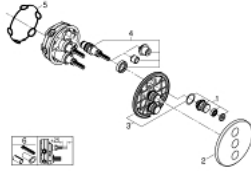

GROHTHERM SMARTCONTROL 29 122 DC0 אביזר בקרת עוצמה משולשת

תיאור המוצר

- כרום מוברש: צבע
- trim set for use with GROHE Rapido SmartBox 35 600/35 604/35 601
- רטרואקטיבית ב-6°
מגן קיר מתכת עם GROHE QuickFix (מגן קיר מכוסה ואטימת ציר), מתכוונן
- מגן קיר פרופיל דק 10 מ"מ
- גימור GROHE LongLife
- צים להדלקה ולכיבוי, מסובבים לכוונון העוצמה מ-GROHE EcoJoy ל-GROHE Flow lluF ל-GROHE SmartControl לוח
- exchangeable symbols
- multiple outlets can be run simultaneously
- without roughing-in set 35 600/35 604 (please order separately)
- יציאה של מים A = 28 ליטר/דקה נקודת יציאה של מים D+E+A $= 65$ ליטר/דקה
- יציאה של מים D = 28 ליטר/דקה נקודת יציאה של מים E $= 28$ ליטר/דקה נקודת
- ביצועי זרימה: נקודת
- מפחית זרימה אופציונלי להתאמה לתקן CALGreen כלול

GROHTHERM SMARTCONTROL 29 122 DC0 אביזר בקרת עוצמה משולשת

עכשיו - 2017 לירפא, **חלקי חילוף**

1: Push button (מס.חלק חילוף) 48361DC0)

1.1: pushbutton (מס.חלק חילוף) 14077000)

2: Escutcheon (מס.חלק חילוף) 48366DC0)

3: Mounting plate (מס.חלק חילוף) 48365000)

4: Cartridge (מס.חלק חילוף) 48359000)

4.1: סליל (מס.חלק חילוף) 49088000)

5: Seal (מס.חלק חילוף) 48360000)

6: סט הארכה אוניברסלי למיקסר ידית אחת, 25 מ"מ * (מס.חלק חילוף) 14048000)