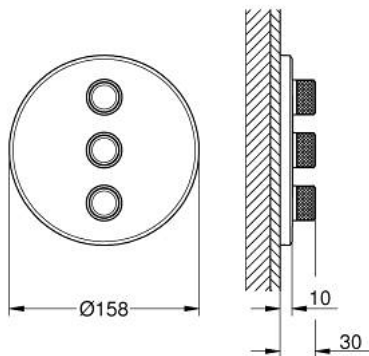

GROHTHERM SMARTCONTROL 29 122 DC0 אביזר בקרת עוצמה משולשת

תיאור המוצר

- כרום מוברש: צבע
- trim set for use with GROHE Rapido SmartBox 35 600/35 604/35 601
- רטרואקטיבית ב-6°
מגן קיר מתכת עם GROHE QuickFix (מגן קיר מכוסה ואטימת ציר), מתכוונן
- מגן קיר פרופיל דק 10 מ"מ
- גימור GROHE LongLife
- צים להדלקה ולכיבוי, מסובבים לכוונון העוצמה מ-GROHE EcoJoy ל-GROHE Flow lluF ל-GROHE SmartControl לוח
- exchangeable symbols
- multiple outlets can be run simultaneously
- without roughing-in set 35 600/35 604 (please order separately)
- יציאה של מים A = 28 ליטר/דקה נקודת יציאה של מים D+E+A $= 65$ ליטר/דקה
- יציאה של מים D = 28 ליטר/דקה נקודת יציאה של מים E $= 28$ ליטר/דקה נקודת
- ביצועי זרימה: נקודת
- מפחית זרימה אופציונלי להתאמה לתקן CALGreen כלול

GROHTHERM SMARTCONTROL 29 122 DC0 אביזר בקרת עוצמה משולשת

עכשיו - 2017 לירפא, **חלקי חילוף**

1: Push button (מס.חלק חילוף) 48361DC0)

1.1: pushbutton (מס.חלק חילוף) 14077000)

2: Escutcheon (מס.חלק חילוף) 48366DC0)

3: Mounting plate (מס.חלק חילוף) 48365000)

4: Cartridge (מס.חלק חילוף) 48359000)

4.1: סליל (מס.חלק חילוף) 49088000)

5: Seal (מס.חלק חילוף) 48360000)

6: סט הארכה אוניברסלי למיקסר ידית אחת, 25 מ"מ * (מס.חלק חילוף) 14048000)