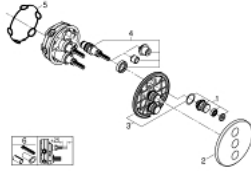

## GROHTHERM SMARTCONTROL 29 122 000 אביזר בקרת עוצמה משולשת

עכשיו - 2016 רבמטפס, חלקי חילוף

1: Push button (מס.חלק חילוף) 48361000

1.1: pushbutton (מס.חלק חילוף) 14077000

2: Escutcheon (מס.חלק חילוף) 48366000

3: Mounting plate (מס.חלק חילוף) 48365000

4: Cartridge (מס.חלק חילוף) 48359000

4.1: סליל (מס.חלק חילוף) 49088000

5: Seal (מס.חלק חילוף) 48360000

6: סט הארכה אוניברסלי למיקסר ידית אחת, 25 מ"מ \* (מס.חלק חילוף) 14048000