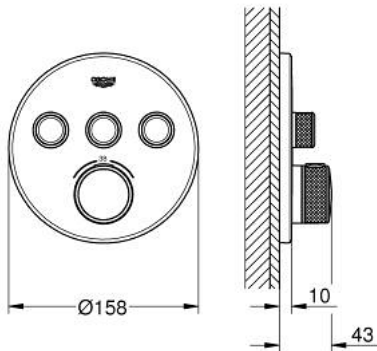

GROHTHERM SMARTCONTROL 29 121 GN0 תרמוסטט עם 3 שסתום יחיד להתקנה מוסתרת

תיאור המוצר

- זהב צהוב מוברש: צבע
- trim set for GROHE Rapido SmartBox (35 604)
- רטרואקטיבית ב- 6°
- מגן קיר מתכת עם GROHE QuickFix (מגן קיר מכוסה ואטימת ציר), מתכוונן
- גימור GROHE LongLife
- צים להדלקה ולכיבוי, מסובבים לכוון העוצמה מ-GROHE EcoJoy ל-Flow lluF לוח GROHE SmartControl
- exchangeable symbols
- מחסנית קומפקטית עם אלמנט תרמי שעווה GROHE TurboStat
- כפתור בטיחות ב-83° EHORG
- GROHE SafeStop Plus כלולה אפשרות להגבלת טמפרטורה ל-C34 או ל-C64
- שסתום חד כיווני מובנה ומסננת
- multiple outlets can be run simultaneously
- without roughing-in set 35 600/35 604 (please order separately)
- של מים $33 > /rb < = + B + C$ ליטר/דקה נקודת יציאה של מים $36 = + B + C$ ליטר/דקה
- ה של מים $27 > /rb < = B$ ליטר/דקה נקודת יציאה של מים $23 = C$ ליטר/דקה נקודת יציאה
- ביצועי זרימה: נקודת יציאה של מים $23 = A$ ליטר/דקה נקודת יציאה