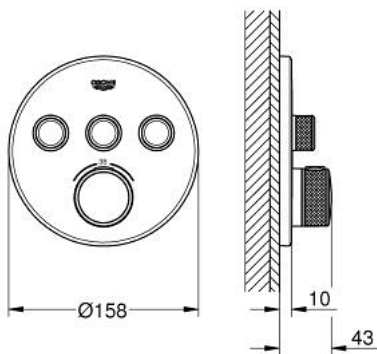

## GROHTHERM SMARTCONTROL 29 121 GLO תרמוסטט עם 3 שסתום יחיד להתקנה מוסתרת

### תיאור המוצר

- זהב צהוב: צבע
- trim set for GROHE Rapido SmartBox (35 604)
- רטרואקטיבית ב-6°
- מגן קיר מתכת עם GROHE QuickFix (מגן קיר מכוסה ואטימת ציר), מתכוונן
- גימור GROHE LongLife
- צים להדלקה ולכיבוי, מסובבים לכוונון העוצמה מ-GROHE EcoJoy ל-Flow lluF לוח GROHE SmartControl
- exchangeable symbols
- מחסנית קומפקטית עם אלמנט תרמי שעווה GROHE TurboStat
- כפתור בטיחות ב-83° <b>EHORG</b> SafeStop
- GROHE SafeStop Plus כלולה אפשרות להגבלת טמפרטורה ל-C34 או ל-C64
- שסתום חד כיווני מובנה ומסננת
- multiple outlets can be run simultaneously
- without roughing-in set 35 600/35 604 (please order separately)
- של מים  $A + B + C = 33$  ליטר/דקה נקודת יציאה של מים  $A + B + C = 36$  ליטר/דקה
- ה של מים  $B = 27$  ליטר/דקה נקודת יציאה של מים  $C = 23$  ליטר/דקה נקודת יציאה
- ביצועי זרימה: נקודת יציאה של מים  $A = 23$  ליטר/דקה נקודת יציאה