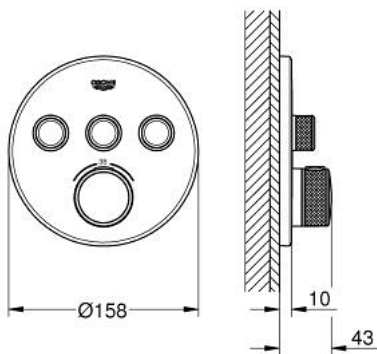

GROHTHERM SMARTCONTROL 29 121 DL0 תרמוסטט עם 3 שסתום יחיד להתקנה מוסתרת

תיאור המוצר

- זהב אדום מוברש: צבע
- trim set for GROHE Rapido SmartBox (35 604)
- רטרואקטיבית ב-6°
- מגן קיר מתכת עם GROHE QuickFix (מגן קיר מכוסה ואטימת ציר), מתכוונן
- גימור GROHE LongLife
- צים להדלקה ולכיבוי, מסובבים לכוונון העוצמה מ-GROHE EcoJoy ל-Flow lluF לוח GROHE SmartControl
- exchangeable symbols
- מחסנית קומפקטית עם אלמנט תרמי שעווה GROHE TurboStat
- כפתור בטיחות ב-83° EHORG SafeStop
- GROHE SafeStop Plus כלולה אפשרות להגבלת טמפרטורה ל-C34 או ל-C64
- שסתום חד כיווני מובנה ומסננת
- multiple outlets can be run simultaneously
- without roughing-in set 35 600/35 604 (please order separately)
- של מים $33 > r/b < = + B + C$ ליטר/דקה נקודת יציאה של מים $36 = + B + C$ ליטר/דקה
- ה של מים $27 > r/b < = B$ ליטר/דקה נקודת יציאה של מים $23 = C$ ליטר/דקה נקודת יציאה
- ביצועי זרימה: נקודת יציאה של מים $23 = A$ ליטר/דקה נקודת יציאה