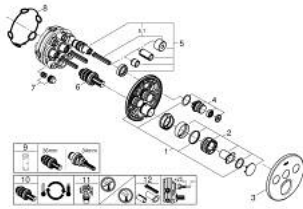

GROHTHERM SMARTCONTROL 29 121 DC0 תרמוסטט עם 3 שסתום יחיד להתקנה מוסתרת

תיאור המוצר

- כרום מוברש: צבע
- trim set for GROHE Rapido SmartBox (35 604)
- רטוראקטיבית ב- 6°
מגן קיר מתכת עם GROHE QuickFix (מגן קיר מכוסה ואטימת ציר), מתכוונן
- גימור GROHE LongLife
- צים להדלקה ולכיבוי, מסובבים לכוונון העוצמה מ-GROHE EcoJoy ל-Flow lluF לוח GROHE SmartControl
- exchangeable symbols
- מחסנית קומפקטית עם אלמנט תרמי שעווה GROHE TurboStat
- כפתור בטיחות ב-83° EHORG SafeStop
- GROHE SafeStop Plus כלולה אפשרות להגבלת טמפרטורה ל-C34 או ל-C64
- שסתום חד כיווני מובנה ומסננת
- multiple outlets can be run simultaneously
- without roughing-in set 35 600/35 604 (please order separately)
- של מים $A + B + C = 33$ ליטר/דקה נקודת יציאה של מים $A + B + C = 36$ ליטר/דקה
ה של מים $B = 27$ ליטר/דקה נקודת יציאה של מים $C = 23$ ליטר/דקה נקודת יציאה
ביצועי זרימה: נקודת יציאה של מים $A = 23$ ליטר/דקה נקודת יציאה

GROHTHERM SMARTCONTROL 29 121 DC0 תרמוסטט עם 3 שסתום יחיד להתקנה מוסתרת

עכשיו - ראוני 2020, חלקי חילוף

1: Mounting plate (מס.חלק חילוף) 48362000

2: ידית בקרת טמפרטורה (מס.חלק חילוף) 49029DC0

3: Escutcheon (מס.חלק חילוף) 49035DC0

4: Push button (מס.חלק חילוף) 48361DC0

4.1: pushbutton (מס.חלק חילוף) 14077000

5: Cartridge (מס.חלק חילוף) 48359000

5.1: סילי (מס.חלק חילוף) 49088000

6: מחסנית תרמוסטטית 3/4" (מס.חלק חילוף) 49028000

7: Non-return valves (מס.חלק חילוף) 47979000

8: Seal (מס.חלק חילוף) 48360000

9: מפתח בוקסה* (מס.חלק חילוף) 49059000

10: מחסנית* (מס.חלק חילוף) GROHE TurboStat 3/4 49003000

11: פקקי שרות* (מס.חלק חילוף) 1405300M

12: סט הארכה אוניברסלי למיקסר ידית אחת, 25 מ"מ* (מס.חלק חילוף) 14048000