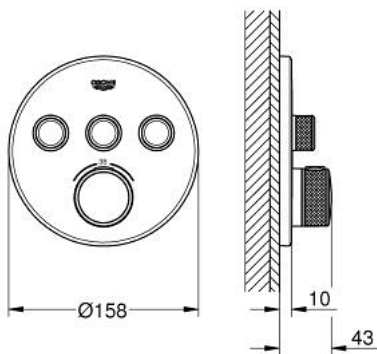

GROHTHERM SMARTCONTROL 29 121 DC0 תרמוסטט עם 3 שסתום יחיד להתקנה מוסתרת

תיאור המוצר

- כרום מוברש: צבע
- trim set for GROHE Rapido SmartBox (35 604)
- רטוראקטיבית ב- 6°
מגן קיר מתכת עם GROHE QuickFix (מגן קיר מכוסה ואטימת ציר), מתכוונן
- גימור GROHE LongLife
- צים להדלקה ולכיבוי, מסובבים לכוונון העוצמה מ-GROHE EcoJoy ל-Flow lluF לוח GROHE SmartControl
- exchangeable symbols
- מחסנית קומפקטית עם אלמנט תרמי שעווה GROHE TurboStat
- כפתור בטיחות ב-83° EHORG SafeStop
- GROHE SafeStop Plus כלולה אפשרות להגבלת טמפרטורה ל-C34 או ל-C64
- שסתום חד כיווני מובנה ומסננת
- multiple outlets can be run simultaneously
- without roughing-in set 35 600/35 604 (please order separately)
- של מים $A + B + C = 33$ ליטר/דקה נקודת יציאה של מים $A + B + C = 36$ ליטר/דקה
ה של מים $B = 27$ ליטר/דקה נקודת יציאה של מים $C = 23$ ליטר/דקה נקודת יציאה
ביצועי זרימה: נקודת יציאה של מים $A = 23$ ליטר/דקה נקודת יציאה

GROHTHERM SMARTCONTROL 29 121 DC0 תרמוסטט עם 3 שסתום יחיד להתקנה מוסתרת

עכשיו - ראוני 2020, חלקי חילוף

1: Mounting plate (מס.חלק חילוף) 48362000

2: ידית בקרת טמפרטורה (מס.חלק חילוף) 49029DC0

3: Escutcheon (מס.חלק חילוף) 49035DC0

4: Push button (מס.חלק חילוף) 48361DC0

4.1: pushbutton (מס.חלק חילוף) 14077000

5: Cartridge (מס.חלק חילוף) 48359000

5.1: סילי (מס.חלק חילוף) 49088000

6: מחסנית תרמוסטטית 3/4" (מס.חלק חילוף) 49028000

7: Non-return valves (מס.חלק חילוף) 47979000

8: Seal (מס.חלק חילוף) 48360000

9: מפתח בוקסה* (מס.חלק חילוף) 49059000

10: מחסנית* (מס.חלק חילוף) GROHE TurboStat 3/4 49003000

11: פקקי שרות* (מס.חלק חילוף) 1405300M

12: סט הארכה אוניברסלי למיקסר ידית אחת, 25 מ"מ* (מס.חלק חילוף) 14048000