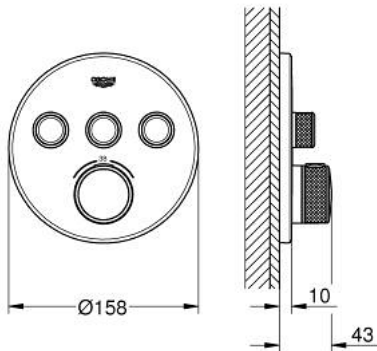

GROHTHERM SMARTCONTROL 29 121 DA0 תרמוסטט עם 3 שסתום יחיד להתקנה מוסתרת

תיאור המוצר

- זהב אדום: צבע
- trim set for GROHE Rapido SmartBox (35 604)
- רטרואקטיבית ב-6°
- מגן קיר מתכת עם GROHE QuickFix (מגן קיר מכוסה ואטימת ציר), מתכוונן
- גימור GROHE LongLife
- צים להדלקה ולכיבוי, מסובבים לכוון העוצמה מ-GROHE EcoJoy ל-Flow lluF לוח GROHE SmartControl
- exchangeable symbols
- מחסנית קומפקטית עם אלמנט תרמי שעווה GROHE TurboStat
- כפתור בטיחות ב-83° EHORG SafeStop
- GROHE SafeStop Plus כלולה אפשרות להגבלת טמפרטורה ל-C34 או ל-C64
- שסתום חד כיווני מובנה ומסננת
- multiple outlets can be run simultaneously
- without roughing-in set 35 600/35 604 (please order separately)
- של מים $33 > /rb < = + B + C$ ליטר/דקה נקודת יציאה של מים $36 = + B + C$ ליטר/דקה
- ה של מים $27 > /rb < = B$ ליטר/דקה נקודת יציאה של מים $23 = C$ ליטר/דקה נקודת יציאה
- ביצועי זרימה: נקודת יציאה של מים $23 = A$ ליטר/דקה נקודת יציאה