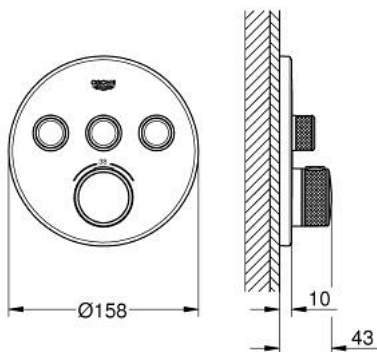

GROHTHERM SMARTCONTROL 29 121 ALO תרמוסטט עם 3 שסתום יחיד להתקנה מוסתרת

תיאור המוצר

- אפור גרפיט מוברש: צבע
- trim set for GROHE Rapido SmartBox (35 604)
- רטרואקטיבית ב- 6°
- מגן קיר מתכת עם GROHE QuickFix (מגן קיר מכוסה ואטימת ציר), מתכוונן
- גימור GROHE LongLife
- צים להדלקה ולכיבוי, מסובבים לכוונון העוצמה מ-GROHE EcoJoy ל-Flow lluF לוח GROHE SmartControl
- exchangeable symbols
- מחסנית קומפקטית עם אלמנט תרמי שעווה GROHE TurboStat
- כפתור בטיחות ב-83° EHORG SafeStop
- GROHE SafeStop Plus כלולה אפשרות להגבלת טמפרטורה ל-C34 או ל-C64
- שסתום חד כיווני מובנה ומסננת
- multiple outlets can be run simultaneously
- without roughing-in set 35 600/35 604 (please order separately)
- של מים $33 > /rb < = + B + C$ ליטר/דקה נקודת יציאה של מים $36 = + B + C$ ליטר/דקה
- ה של מים $27 > /rb < = B$ ליטר/דקה נקודת יציאה של מים $23 = C$ ליטר/דקה נקודת יציאה
- ביצועי זרימה: נקודת יציאה של מים $23 = A$ ליטר/דקה נקודת יציאה