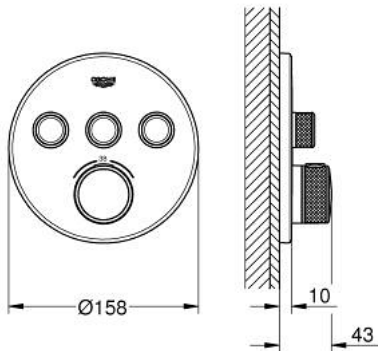

GROHTHERM SMARTCONTROL 29 121 A00 תרמוסטט עם 3 שסתום יחיד להתקנה מוסתרת

תיאור המוצר

- אפור גרפיט: צבע
- trim set for GROHE Rapido SmartBox (35 604)
- רטרואקטיבית ב-6 °
- מגן קיר מתכת עם GROHE QuickFix (מגן קיר מכוסה ואטימת ציר), מתכוונן
- גימור GROHE LongLife
- צים להדלקה ולכיבוי, מסובבים לכוונון העוצמה מ-GROHE EcoJoy ל-Flow lluF לוח GROHE SmartControl
- exchangeable symbols
- מחסנית קומפקטית עם אלמנט תרמי שעווה GROHE TurboStat
- כפתור בטיחות ב-83 ° EHORG SafeStop
- GROHE SafeStop Plus כלולה אפשרות להגבלת טמפרטורה ל-C34 או ל-C64
- שסתום חד כיווני מובנה ומסננת
- multiple outlets can be run simultaneously
- without roughing-in set 35 600/35 604 (please order separately)
- של מים $A + B + C = 33$ ליטר/דקה נקודת יציאה של מים $A + B + C = 36$ ליטר/דקה
- ה של מים $B = 27$ ליטר/דקה נקודת יציאה של מים $C = 23$ ליטר/דקה נקודת יציאה
- ביצועי זרימה: נקודת יציאה של מים $A = 23$ ליטר/דקה נקודת יציאה