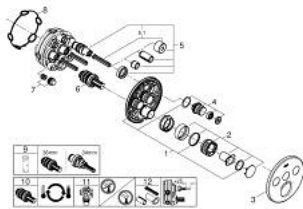

GROHTHERM SMARTCONTROL 29 121 000 תרמוסטט עם 3 שסתום יחיד להתקנה מוסתרת

**תיאור המוצר**

- כרום: צבע
- trim set for GROHE Rapido SmartBox (35 604)
- רטרואקטיבית ב-6 °C  
מגן קיר מתכת עם GROHE QuickFix (מגן קיר מכוסה ואטימת ציר), מתכוונן
- גימור כרום GROHE LongLife
- צים להדלקה ולכיבוי, מסובבים לכוונון העוצמה מ-GROHE EcoJoy ל-GROHE Flow lluF לוח GROHE SmartControl
- exchangeable symbols
- מחסנית קומפקטית עם אלמנט תרמי שיעווה GROHE TurboStat
- GROHE ProGrip במבנה מחוספס
- כפתור בטיחות ב-83 °C <b>EHORG</b>
- GROHE SafeStop Plus כלולה אפשרות להגבלת טמפרטורה ל-C34 או ל-C64
- שסתום חד כיווני מובנה ומסננת
- multiple outlets can be run simultaneously
- without roughing-in set 35 600/35 604 (please order separately)
- של מים A = + B > 33 ליטר/דקה נקודת יציאה של מים A + B + C = 36 ליטר/דקה  
ה של מים B = < 27 ליטר/דקה נקודת יציאה של מים C = 23 ליטר/דקה נקודת יציאה  
ביצועי זרימה: נקודת יציאה של מים A = 23 ליטר/דקה נקודת יציאה

## GROHTHERM SMARTCONTROL 29 121 000 תרמוסטט עם 3 שסתום יחיד להתקנה מוסתרת

עכשיו - 2020 ראוני, חלקי חילוף

1: Mounting plate (מס.חלק חילוף) 48362000

2: ידית בקרת טמפרטורה (מס.חלק חילוף) 49029000

2.1: Cover cap (מס.חלק חילוף) 1015030000

2.2: handle adaptor (מס.חלק חילוף) 1015059990

3: Escutcheon (מס.חלק חילוף) 49035000

4: Push button (מס.חלק חילוף) 48361000

4.1: pushbutton (מס.חלק חילוף) 14077000

5: Cartridge (מס.חלק חילוף) 48359000

5.1: סילי (מס.חלק חילוף) 49088000

6: מחסנית תרמוסטטית 3/4" (מס.חלק חילוף) 49028000

7: Non-return valves (מס.חלק חילוף) 47979000

8: Seal (מס.חלק חילוף) 48360000

9: מפתח בוקסה\* (מס.חלק חילוף) 49059000

10: מחסנית\* (מס.חלק חילוף) GROHE TurboStat 3/4 49003000