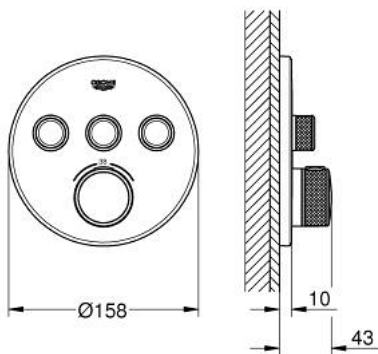

GROHTHERM SMARTCONTROL 29 121 000 תרמוסטט עם 3 שסתום יחיד להתקנה מוסתרת

**תיאור המוצר**

- כרום: צבע
- trim set for GROHE Rapido SmartBox (35 604)
- רטרואקטיבית ב-6 °C  
מגן קיר מתכת עם GROHE QuickFix (מגן קיר מכוסה ואטימת ציר), מתכוונן
- גימור כרום GROHE LongLife
- צים להדלקה ולכיבוי, מסובבים לכוונון העוצמה מ-GROHE EcoJoy ל-GROHE Flow lluF לוח GROHE SmartControl
- exchangeable symbols
- מחסנית קומפקטית עם אלמנט תרמי שיעווה GROHE TurboStat
- GROHE ProGrip במבנה מחוספס
- כפתור בטיחות ב-83 °C <b>EHORG</b>
- GROHE SafeStop Plus כלולה אפשרות להגבלת טמפרטורה ל-C34 או ל-C64
- שסתום חד כיווני מובנה ומסננת
- multiple outlets can be run simultaneously
- without roughing-in set 35 600/35 604 (please order separately)
- של מים A = + B > 33 ליטר/דקה נקודת יציאה של מים A + B + C = 36 ליטר/דקה  
ה של מים B = < 27 ליטר/דקה נקודת יציאה של מים C = 23 ליטר/דקה נקודת יציאה  
ביצועי זרימה: נקודת יציאה של מים A = 23 ליטר/דקה נקודת יציאה

## GROHTHERM SMARTCONTROL 29 121 000 תרמוסטט עם 3 שסתום יחיד להתקנה מוסתרת

עכשיו - 2020 ראוני, חלקי חילוף

1: Mounting plate (מס.חלק חילוף) 48362000

2: ידית בקרת טמפרטורה (מס.חלק חילוף) 49029000

2.1: Cover cap (מס.חלק חילוף) 1015030000

2.2: handle adaptor (מס.חלק חילוף) 1015059990

3: Escutcheon (מס.חלק חילוף) 49035000

4: Push button (מס.חלק חילוף) 48361000

4.1: pushbutton (מס.חלק חילוף) 14077000

5: Cartridge (מס.חלק חילוף) 48359000

5.1: סילי (מס.חלק חילוף) 49088000

6: מחסנית תרמוסטטית 3/4" (מס.חלק חילוף) 49028000

7: Non-return valves (מס.חלק חילוף) 47979000

8: Seal (מס.חלק חילוף) 48360000

9: מפתח בוקסה\* (מס.חלק חילוף) 49059000

10: מחסנית\* (מס.חלק חילוף) GROHE TurboStat 3/4 49003000