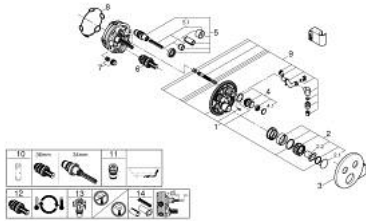

GROHOTHERM
SMARTCONTROL 29 120 000

תיאור המוצר

- כרום: צבע
- trim set for GROHE Rapido SmartBox (35 604)
- רטרואקטיבית ב-6°
- מגן קיר מתכת עם GROHE QuickFix (מגן קיר מכוסה ואטימת ציר), מתכוונן
- גימור כרום GROHE LongLife
- צים להדלקה ולכיבוי, מסובבים לכוונון העוצמה מ-GROHE EcoJoy ל-GROHE Flow lluF ל-GROHE SmartControl לוח
- exchangeable symbols
- מחסנית קומפקטית עם אלמנט תרמי שגווה GROHE TurboStat
- GROHE ProGrip במבנה מחוספס
- כפתור בטיחות ב-83° EHORG
- GROHE SafeStop Plus כלולה אפשרות להגבלת טמפרטורה ל-C34 או ל-C64
- שסתום חד כיווני מובנה ומסננת
- multiple outlets can be run simultaneously
- "חיבור מקלחת אינטגרלי עם נקודת יציאה של מים במקלחת..."
- without roughing-in set 35 600/35 604 (please order separately)
- דקה מקלח יד = 12 ליטר/דקה > נקודת יציאה של מים B+מקלח יד = 27 ליטר/דקה
- ביצועי זרימה: נקודת יציאה של מים B = 24 ליטר/

GROHTHERM SMARTCONTROL 29 120 000

עכשיו - ריאוןי 2023. חלקי חילוף

- 1: Mounting template (מס.חלק חילוף) 48364000
 - 2: ידית בקרת טמפרטורה (מס.חלק חילוף) 49029000
 - 2.1: Cover cap (מס.חלק חילוף) 1015030000
 - 2.2: handle adaptor (מס.חלק חילוף) 1015059990
 - 3: Escutcheon (מס.חלק חילוף) 49034000
 - 4: Push button (מס.חלק חילוף) 48361000
 - 4.1: pushbutton (מס.חלק חילוף) 14077000
 - 5: Cartridge (מס.חלק חילוף) 48359000
 - 5.1: סליל (מס.חלק חילוף) 49088000
 - 6: מחסנית תרמוסטטית (מס.חלק חילוף) 49028000
 - 7: Non-return valves (מס.חלק חילוף) 47979000
 - 8: Seal (מס.חלק חילוף) 48360000
 - 9: Race (מס.חלק חילוף) 1015049990
 - 10: מפתח בוקסה* (מס.חלק חילוף) 49059000
 - 11: קומבינציה להגנה מפני זרימה חוזרת* (מס.חלק חילוף) 14055000 (EN1717)
 - 12: מחסנית* (מס.חלק חילוף) 49003000 "GROHE TurboStat 3/4"
 - 13: פקקי שרות* (מס.חלק חילוף) 14053000M
 - 14: סט הארכה אוניברסלי למיקסר ידית אחת, 25 מ"מ* (מס.חלק חילוף) 14048000
- * אביזרים אופציונליים