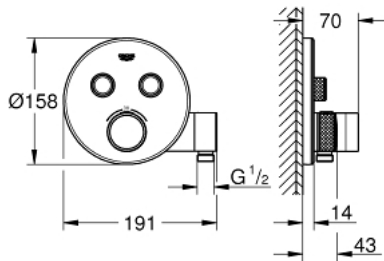

GROHOTHERM
SMARTCONTROL 29 120 000

תיאור המוצר

- כרום: צבע
- trim set for GROHE Rapido SmartBox (35 604)
- רטרואקטיבית ב-6°
- מגן קיר מתכת עם GROHE QuickFix (מגן קיר מכוסה ואטימת ציר), מתכוונן
- גימור כרום GROHE LongLife
- צים להדלקה ולכיבוי, מסובבים לכוונון העוצמה מ-GROHE EcoJoy ל-GROHE Flow lluF ל-GROHE SmartControl לוח
- exchangeable symbols
- מחסנית קומפקטית עם אלמנט תרמי שגווה GROHE TurboStat
- GROHE ProGrip במבנה מחוספס
- כפתור בטיחות ב-83° EHORG
- GROHE SafeStop Plus כלולה אפשרות להגבלת טמפרטורה ל-C34 או ל-C64
- שסתום חד כיווני מובנה ומסננת
- multiple outlets can be run simultaneously
- "חיבור מקלחת אינטגרלי עם נקודת יציאה של מים במקלחת..."
- without roughing-in set 35 600/35 604 (please order separately)
- דקה מקלח יד = 12 ליטר/דקה > נקודת יציאה של מים B+מקלח יד = 27 ליטר/דקה
- ביצועי זרימה: נקודת יציאה של מים B = 24 ליטר/

GROHTHERM SMARTCONTROL 29 120 000

עכשיו - ריאוןי 2023. חלקי חילוף

- 1: Mounting template (מס.חלק חילוף) 48364000
 - 2: ידית בקרת טמפרטורה (מס.חלק חילוף) 49029000
 - 2.1: Cover cap (מס.חלק חילוף) 1015030000
 - 2.2: handle adaptor (מס.חלק חילוף) 1015059990
 - 3: Escutcheon (מס.חלק חילוף) 49034000
 - 4: Push button (מס.חלק חילוף) 48361000
 - 4.1: pushbutton (מס.חלק חילוף) 14077000
 - 5: Cartridge (מס.חלק חילוף) 48359000
 - 5.1: סליל (מס.חלק חילוף) 49088000
 - 6: מחסנית תרמוסטטית (מס.חלק חילוף) 49028000
 - 7: Non-return valves (מס.חלק חילוף) 47979000
 - 8: Seal (מס.חלק חילוף) 48360000
 - 9: Race (מס.חלק חילוף) 1015049990
 - 10: מפתח בוקסה* (מס.חלק חילוף) 49059000
 - 11: קומבינציה להגנה מפני זרימה חוזרת* (מס.חלק חילוף) 14055000 (EN1717)
 - 12: מחסנית* (מס.חלק חילוף) 49003000 "GROHE TurboStat 3/4"
 - 13: פקקי שרות* (מס.חלק חילוף) 14053000M
 - 14: סט הארכה אוניברסלי למיקסר ידית אחת, 25 מ"מ* (מס.חלק חילוף) 14048000
- * אביזרים אופציונליים