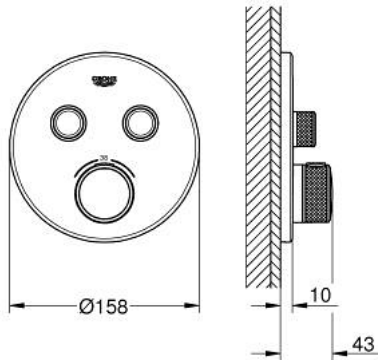

## GROHTHERM SMARTCONTROL 29 119 MS0 תרמוסטט עם 2 שסתום יחיד להתקנה מוסתרת

### תיאור המוצר

- צבע: satin steel
- trim set for GROHE Rapido SmartBox (35 604)
- רטרואקטיבית ב-6°  
מגן קיר מתכת עם GROHE QuickFix (מגן קיר מכוסה ואטימת ציר), מתכוונן
- גימור GROHE LongLife
- צים להדלקה ולכיבוי, מסובבים לכוונון העוצמה מ-GROHE EcoJoy ל-GROHE EcoJoy ל-GROHE SmartControl לוח
- exchangeable symbols
- מחסנית קומפקטית עם אלמנט תרמי שעווה GROHE TurboStat
- כפתור בטיחות ב-83° <b>EHORG</b>
- GROHE SafeStop Plus כלולה אפשרות להגבלת טמפרטורה ל-C34 או ל-C64
- שסתום חד כיווני מובנה ומסננת
- without roughing-in set 35 600/35 604 (please order separately)
- A (לסגירה חיצונית) = 34 ליטר/דקה נקודת <b>B/C</b> = 29 ליטר/דקה  
ביצועי זרימה: נקודת יציאה של מים