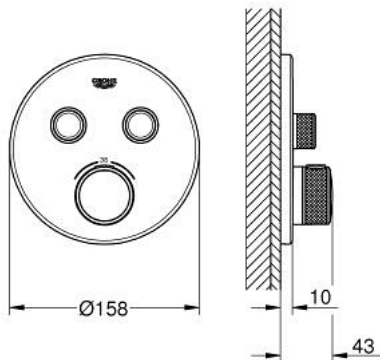

## GROHTHERM SMARTCONTROL 29 119 GN0 תרמוסטט עם 2 שסתום יחיד להתקנה מוסתרת

### תיאור המוצר

- זהב צהוב מוברש: צבע
- trim set for GROHE Rapido SmartBox (35 604)
- רטרואקטיבית ב- 6°
- מגן קיר מתכת עם GROHE QuickFix (מגן קיר מכוסה ואטימת ציר), מתכוונן
- גימור GROHE LongLife
- צים להדלקה ולכיבוי, מסובבים לכוונון העוצמה מ-GROHE EcoJoy ל-Flow lluF לוח GROHE SmartControl
- exchangeable symbols
- מחסנית קומפקטית עם אלמנט תרמי שעווה GROHE TurboStat
- כפתור בטיחות ב-83° <b>EHORG</b> SafeStop
- GROHE SafeStop Plus כלולה אפשרות להגבלת טמפרטורה ל-C34 או ל-C64
- שסתום חד כיווני מובנה ומסננת
- multiple outlets can be run simultaneously
- without roughing-in set 35 600/35 604 (please order separately)
- ודת יציאה של מים C = 26 ליטר/דקה נקודת יציאה של מים B+C = 29 ליטר/דקה
- ביצועי זרימה: נקודת יציאה של מים B = 24 ליטר/דקה נק