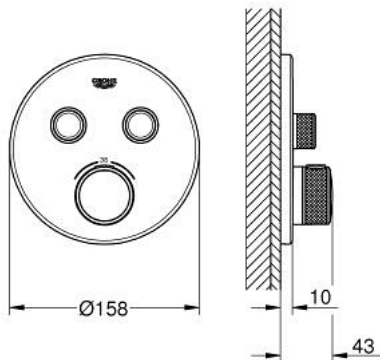

GROHTHERM SMARTCONTROL 29 119 GLO

תיאור המוצר

- זהב צהוב: צבע
- trim set for GROHE Rapido SmartBox (35 604)
- רטרואקטיבית ב-6°
- מגן קיר מתכת עם GROHE QuickFix (מגן קיר מכוסה ואטימת ציר), מתכוונן
- גימור GROHE LongLife
- צים להדלקה ולכיבוי, מסובבים לכוונון העוצמה מ-GROHE EcoJoy ל-Flow lluF לוח GROHE SmartControl
- exchangeable symbols
- מחסנית קומפקטית עם אלמנט תרמי שגווה GROHE TurboStat
- כפתור בטיחות ב-83° EHORG
- GROHE SafeStop Plus כלולה אפשרות להגבלת טמפרטורה ל-C34 או ל-C64
- שסתום חד כיווני מובנה ומסננת
- multiple outlets can be run simultaneously
- without roughing-in set 35 600/35 604 (please order separately)
- ודת יציאה של מים C = 26 ליטר/דקה נקודת יציאה של מים B+C = 29 ליטר/דקה
- ביצועי זרימה: נקודת יציאה של מים B = 24 ליטר/דקה נק