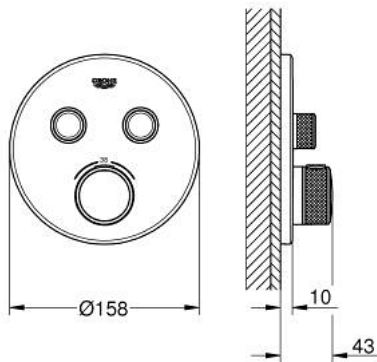

## GROHTHERM SMARTCONTROL 29 119 DAO תרמוסטט עם 2 שסתום יחיד להתקנה מוסתרת

### תיאור המוצר

- זהב אדום: צבע
- trim set for GROHE Rapido SmartBox (35 604)
- רטרואקטיבית ב-6°
- מגן קיר מתכת עם GROHE QuickFix (מגן קיר מכוסה ואטימת ציר), מתכוונן
- גימור GROHE LongLife
- צים להדלקה ולכיבוי, מסובבים לכוונן העוצמה מ-GROHE EcoJoy ל-Flow lluF לוח GROHE SmartControl
- exchangeable symbols
- מחסנית קומפקטית עם אלמנט תרמי שגווה GROHE TurboStat
- כפתור בטיחות ב-83° <b>EHORG</b>
- GROHE SafeStop Plus כלולה אפשרות להגבלת טמפרטורה ל-C34 או ל-C64
- שסתום חד כיווני מובנה ומסננת
- multiple outlets can be run simultaneously
- without roughing-in set 35 600/35 604 (please order separately)
- ודת יציאה של מים C = 26 ליטר/דקה נקודת יציאה של מים B+C = 29 ליטר/דקה
- ביצועי זרימה: נקודת יציאה של מים B = 24 ליטר/דקה נק