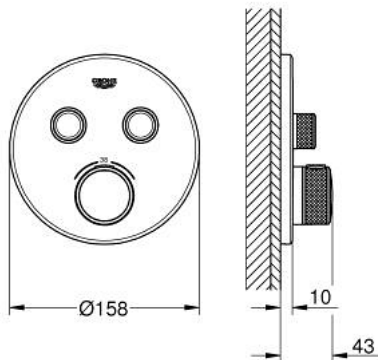

## GROHTHERM SMARTCONTROL 29 119 A00 תרמוסטט עם 2 שסתום יחיד להתקנה מוסתרת

### תיאור המוצר

- אפור גרפיט: צבע
- trim set for GROHE Rapido SmartBox (35 604)
- רטרואקטיבית ב-6°  
מגן קיר מתכת עם GROHE QuickFix (מגן קיר מכוסה ואטימת ציר), מתכוונן
- גימור GROHE LongLife
- צים להדלקה ולכיבוי, מסובבים לכוונון העוצמה מ-GROHE EcoJoy ל-Flow lluF לוח GROHE SmartControl
- exchangeable symbols
- מחסנית קומפקטית עם אלמנט תרמי שגווה GROHE TurboStat
- כפתור בטיחות ב-83° <b>EHORG</b> SafeStop
- GROHE SafeStop Plus כלולה אפשרות להגבלת טמפרטורה ל-C34 או ל-C64
- שסתום חד כיווני מובנה ומסננת
- multiple outlets can be run simultaneously
- without roughing-in set 35 600/35 604 (please order separately)
- ודת יציאה של מים C = 26 ליטר/דקה נקודת יציאה של מים B+C = 29 ליטר/דקה  
ביצועי זרימה: נקודת יציאה של מים B = 24 ליטר/דקה נק