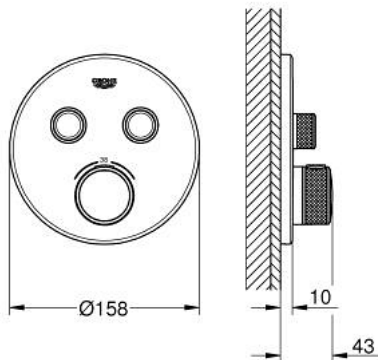

GROHTHERM SMARTCONTROL 29 119 000 תרמוסטט עם 2 שסתום יחיד להתקנה מוסתרת

תיאור המוצר

- כרום: צבע
- trim set for GROHE Rapido SmartBox (35 604)
- רטרואקטיבית ב-6 °
מגן קיר מתכת עם GROHE QuickFix (מגן קיר מכוסה ואטימת ציר), מתכוונן
- גימור כרום GROHE LongLife
- צים להדלקה ולכיבוי, מסובבים לכוונן העוצמה מ-GROHE EcoJoy ל-Flow lluF לוח GROHE SmartControl
- exchangeable symbols
- מחסנית קומפקטית עם אלמנט תרמי שגווה GROHE TurboStat
- GROHE ProGrip במבנה מחוספס
- כפתור בטיחות ב-83 °EHORG SafeStop
- GROHE SafeStop Plus כלולה אפשרות להגבלת טמפרטורה ל-C34 או ל-C64
- שסתום חד כיווני מובנה ומסננת
- multiple outlets can be run simultaneously
- without roughing-in set 35 600/35 604 (please order separately)
- ודת יציאה של מים C = 26 ליטר/דקה נקודת יציאה של מים B+C = 29 ליטר/דקה ביצועי זרימה: נקודת יציאה של מים B = 24 ליטר/דקה נק

GROHTHERM SMARTCONTROL 29 119 000 תרמוסטט עם 2 שסתום יחיד להתקנה מוסתרת

עכשיו - 2020 ראוני, חלקי חילוף

1: Mounting plate (מס.חלק חילוף) 48363000

2: ידית בקרת טמפרטורה (מס.חלק חילוף) 49029000

2.1: Cover cap (מס.חלק חילוף) 1015030000

2.2: handle adaptor (מס.חלק חילוף) 1015059990

3: Escutcheon (מס.חלק חילוף) 49032000

4: Push button (מס.חלק חילוף) 48361000

4.1: pushbutton (מס.חלק חילוף) 14077000

5: Cartridge (מס.חלק חילוף) 48359000

5.1: סילי (מס.חלק חילוף) 49088000

11: מחסנית* (מס.חלק חילוף) 49003000 (GROHE TurboStat 3/4)

12: פקקי שרות* (מס.חלק חילוף) 14053000M

13: סט הארכה אוניברסלי למיקסר ידית אחת, 25 מ"מ* (מס.חלק חילוף) 14048000

* אביזרים אופציונליים