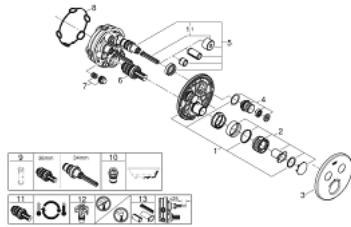

GROHTHERM SMARTCONTROL 29 119 000 תרמוסטט עם 2 שסתום יחיד להתקנה מוסתרת

תיאור המוצר

- כרום: צבע
- trim set for GROHE Rapido SmartBox (35 604)
- רטרואקטיבית ב-6 °
מגן קיר מתכת עם GROHE QuickFix (מגן קיר מכוסה ואטימת ציר), מתכוונן
- גימור כרום GROHE LongLife
- צים להדלקה ולכיבוי, מסובבים לכוונן העוצמה מ-GROHE EcoJoy ל-Flow lluF לוח GROHE SmartControl
- exchangeable symbols
- מחסנית קומפקטית עם אלמנט תרמי שגווה GROHE TurboStat
- GROHE ProGrip במבנה מחוספס
- כפתור בטיחות ב-83 °EHORG SafeStop
- GROHE SafeStop Plus כלולה אפשרות להגבלת טמפרטורה ל-C34 או ל-C64
- שסתום חד כיווני מובנה ומסננת
- multiple outlets can be run simultaneously
- without roughing-in set 35 600/35 604 (please order separately)
- ודת יציאה של מים C = 26 ליטר/דקה נקודת יציאה של מים B+C = 29 ליטר/דקה ביצועי זרימה: נקודת יציאה של מים B = 24 ליטר/דקה נק

GROHTHERM SMARTCONTROL 29 119 000 תרמוסטט עם 2 שסתום יחיד להתקנה מוסתרת

עכשיו - 2020 ראוני, חלקי חילוף

1: Mounting plate (מס.חלק חילוף) 48363000

2: ידית בקרת טמפרטורה (מס.חלק חילוף) 49029000

2.1: Cover cap (מס.חלק חילוף) 1015030000

2.2: handle adaptor (מס.חלק חילוף) 1015059990

3: Escutcheon (מס.חלק חילוף) 49032000

4: Push button (מס.חלק חילוף) 48361000

4.1: pushbutton (מס.חלק חילוף) 14077000

5: Cartridge (מס.חלק חילוף) 48359000

5.1: סילי (מס.חלק חילוף) 49088000

11: מחסנית* (מס.חלק חילוף) 49003000 (GROHE TurboStat 3/4)

12: פקקי שרות* (מס.חלק חילוף) 14053000M

13: סט הארכה אוניברסלי למיקסר ידית אחת, 25 מ"מ* (מס.חלק חילוף) 14048000

* אביזרים אופציונליים