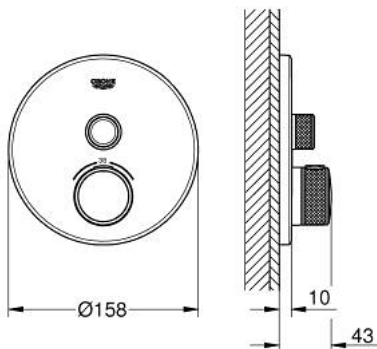

## GROHTHERM SMARTCONTROL 29 118 GL0 תרמוסטט עם שסתום יחיד להתקנה מוסתרת

### תיאור המוצר

- זהב צהוב: צבע
- trim set for GROHE Rapido SmartBox (35 604)
- רטרואקטיבית ב-6°  
מגן קיר מתכת עם GROHE QuickFix (מגן קיר מכוסה ואטימת ציר), מתכוונן
- גימור GROHE LongLife
- צים להדלקה ולכיבוי, מסובבים לכוון העוצמה מ-<rb>GROHE EcoJoy ל-Flow lluF לוח GROHE SmartControl
- exchangeable symbols
- מחסנית קומפקטית עם אלמנט תרמי שעווה GROHE TurboStat
- כפתור בטיחות ב-83°<b>EHORG</b>
- GROHE SafeStop Plus כלולה אפשרות להגבלת טמפרטורה ל-C34 או ל-C64
- שסתום חד כיווני מובנה ומסננת
- without roughing-in set 35 600/35 604 (please order separately)
- A (לסגירה חיצונית) = 34 ליטר/דקה נקודת <rb>יצאה של מים B/C = 29 ליטר/דקה  
ביצועי זרימה: נקודת יציאה של מים