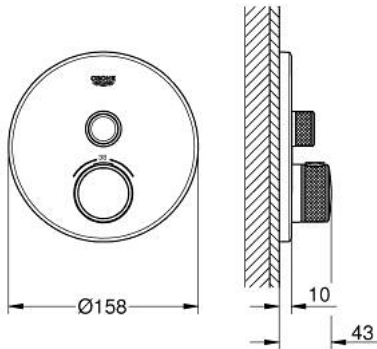

GROHTHERM SMARTCONTROL 29 118 DL0 תרמוסטט עם שסתום יחיד להתקנה מוסתרת

תיאור המוצר

- זהב אדום מוברש: צבע
- trim set for GROHE Rapido SmartBox (35 604)
- רטרואקטיבית ב-6°
מגן קיר מתכת עם GROHE QuickFix (מגן קיר מכוסה ואטימת ציר), מתכוונן
- גימור GROHE LongLife
- צים להדלקה ולכיבוי, מסובבים לכוונון העוצמה מ-<rb>GROHE EcoJoy ל-Flow lluF לוח GROHE SmartControl
- exchangeable symbols
- מחסנית קומפקטית עם אלמנט תרמי שעווה GROHE TurboStat
- כפתור בטיחות ב-83°EHORG
- GROHE SafeStop Plus כלולה אפשרות להגבלת טמפרטורה ל-C34 או ל-C64
- שסתום חד כיווני מובנה ומסננת
- without roughing-in set 35 600/35 604 (please order separately)
- A (לסגירה חיצונית) = 34 ליטר/דקה נקודת <rb>יציא של מים B/C = 29 ליטר/דקה
ביצועי זרימה: נקודת יציאה של מים