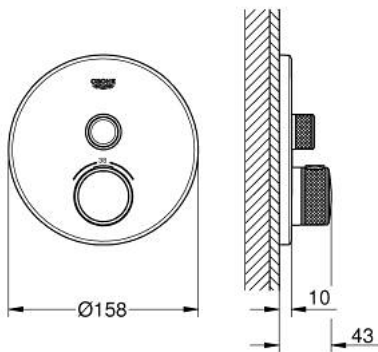

GROHTHERM SMARTCONTROL 29 118 A00 תרמוסטט עם שסתום יחיד להתקנה מוסתרת

תיאור המוצר

- אפור גרפיט: צבע
- trim set for GROHE Rapido SmartBox (35 604)
- רטרואקטיבית ב-6 °
מגן קיר מתכת עם GROHE QuickFix (מגן קיר מכוסה ואטימת ציר), מתכוונן
- גימור GROHE LongLife
- צים להדלקה ולכיבוי, מסובבים לכוונון העוצמה מ- EcoJoy GROHE ל- Flow lluF לוח GROHE SmartControl
- exchangeable symbols
- מחסנית קומפקטית עם אלמנט תרמי שעווה GROHE TurboStat
- כפתור בטיחות ב-83 ° EHORG SafeStop
- GROHE SafeStop Plus כלולה אפשרות להגבלת טמפרטורה ל-C34 או ל-C64
- שסתום חד כיווני מובנה ומסננת
- without roughing-in set 35 600/35 604 (please order separately)
- A (לסגירה חיצונית) = 34 ליטר/דקה נקודת rb יציאה של מים B/C = 29 ליטר/דקה
ביצועי זרימה: נקודת יציאה של מים