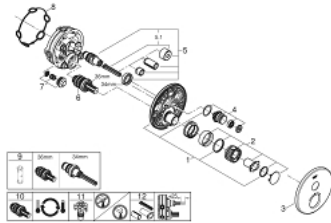

GROHTHERM SMARTCONTROL 29 118 000 תרמוסטט עם שסתום יחיד להתקנה מוסתרת

תיאור המוצר

- כרום: צבע
- trim set for GROHE Rapido SmartBox (35 604)
- רטרואקטיבית ב-6 °C
מגן קיר מתכת עם GROHE QuickFix (מגן קיר מכוסה ואטימת ציר), מתכוונן
- גימור כרום GROHE LongLife
- צים להדלקה ולכיבוי, מסובבים לכוונון העוצמה מ-GROHE EcoJoy ל-GROHE EcoJoy ל-GROHE SmartControl לוח
- exchangeable symbols
- מחסנית קומפקטית עם אלמנט תרמי שעווה GROHE TurboStat
- GROHE ProGrip במבנה מחוספס
- כפתור בטיחות ב-83 °C EHORG
- GROHE SafeStop Plus כלולה אפשרות להגבלת טמפרטורה ל-C34 או ל-C64
- שסתום חד כיווני מובנה ומסננת
- without roughing-in set 35 600/35 604 (please order separately)
- A (לסגירה חיצונית) = 34 ליטר/דקה נקודת A = יציאה של מים B/C = 29 ליטר/דקה
- ביצועי זרימה: נקודת יציאה של מים

GROHTHERM SMARTCONTROL 29 118 000 תרמוסטט עם שסתום יחיד להתקנה מוסתרת

עכשיו - ראוני, חלקי חילוף

1: Mounting plate (מס.חלק חילוף) 48362000

2: ידית בקרת טמפרטורה (מס.חלק חילוף) 49029000

2.1: Cover cap (מס.חלק חילוף) 1015030000

2.2: handle adaptor (מס.חלק חילוף) 1015059990

3: Escutcheon (מס.חלק חילוף) 49030000

4: Push button (מס.חלק חילוף) 48361000

4.1: pushbutton (מס.חלק חילוף) 14077000

5: Cartridge (מס.חלק חילוף) 48359000

5.1: סילי (מס.חלק חילוף) 49088000

12: סט הארכה אוניברסלי למיקסר ידית אחת, 25 מ"מ* (מס.חלק חילוף) 14048000

* אביזרים אופציונליים