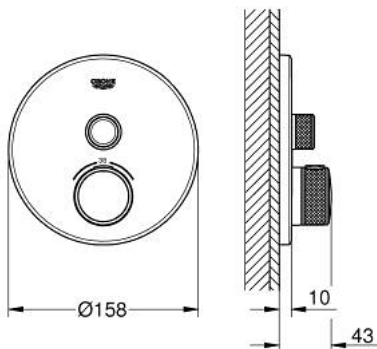

GROHTHERM SMARTCONTROL 29 118 000 תרמוסטט עם שסתום יחיד להתקנה מוסתרת

תיאור המוצר

- כרום: צבע
- trim set for GROHE Rapido SmartBox (35 604)
- רטרואקטיבית ב-6 °C
מגן קיר מתכת עם GROHE QuickFix (מגן קיר מכוסה ואטימת ציר), מתכוונן
- גימור כרום GROHE LongLife
- צים להדלקה ולכיבוי, מסובבים לכוונון העוצמה מ-GROHE EcoJoy ל-GROHE EcoJoy ל-GROHE SmartControl לוח
- exchangeable symbols
- מחסנית קומפקטית עם אלמנט תרמי שעווה GROHE TurboStat
- GROHE ProGrip במבנה מחוספס
- כפתור בטיחות ב-83 °C EHORG
- GROHE SafeStop Plus כלולה אפשרות להגבלת טמפרטורה ל-C34 או ל-C64
- שסתום חד כיווני מובנה ומסננת
- without roughing-in set 35 600/35 604 (please order separately)
- A (לסגירה חיצונית) = 34 ליטר/דקה נקודת A = יציאה של מים B/C = 29 ליטר/דקה
- ביצועי זרימה: נקודת יציאה של מים

GROHTHERM SMARTCONTROL 29 118 000 תרמוסטט עם שסתום יחיד להתקנה מוסתרת

עכשיו - ראוני, חלקי חילוף

1: Mounting plate (מס.חלק חילוף) 48362000

2: ידית בקרת טמפרטורה (מס.חלק חילוף) 49029000

2.1: Cover cap (מס.חלק חילוף) 1015030000

2.2: handle adaptor (מס.חלק חילוף) 1015059990

3: Escutcheon (מס.חלק חילוף) 49030000

4: Push button (מס.חלק חילוף) 48361000

4.1: pushbutton (מס.חלק חילוף) 14077000

5: Cartridge (מס.חלק חילוף) 48359000

5.1: סילי (מס.חלק חילוף) 49088000

12: סט הארכה אוניברסלי למיקסר ידית אחת, 25 מ"מ* (מס.חלק חילוף) 14048000

* אביזרים אופציונליים