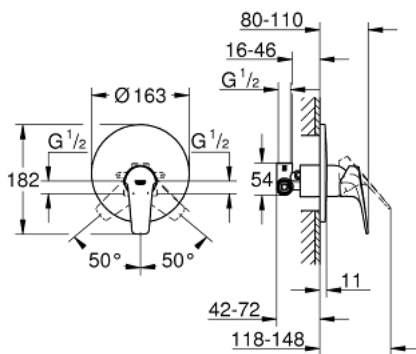

BAUFLOW 29 112 000 מיקסר מקלחת ידיית אחת

תיאור המוצר

- כרום: צבע
- התקנה סמויה
- ערכה להתקנה סופית
- rough-in set (33 964 001)
- מחסנית lortnoChtoomS GROHE מקרמיקה 46 מ"מ
- גימור כרום GROHE LongLife
- מגביל קצב זרימה מתכוונן
- מגן קיר ואיטום פיר
- מגן קיר ממתכת

BAUFLOW 29 112 000 מיקסר מקלחת ידיית אחת

עכשיו - יאמ, 2016 חלקי חילוף

1: Lever (מס.חלק חילוף) 46702000

2: Escutcheon (מס.חלק חילוף) 46904000

3: Cartridge (מס.חלק חילוף) 46048000

4: מגביל טמפרטורה* (מס.חלק חילוף) 46308000