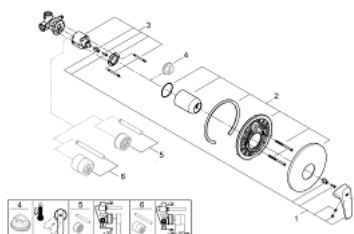

BAUFLOW 29 112 000 מיקסר מקלחת ידיית אחת

תיאור המוצר

- כרום: צבע
- התקנה סמויה
- ערכה להתקנה סופית
- rough-in set (33 964 001)
- מחסנית lortnoChtoomS GROHE מקרמיקה 46 מ"מ
- גימור כרום GROHE LongLife
- מגביל קצב זרימה מתכוונן
- מגן קיר ואיטום פיר
- מגן קיר ממתכת

BAUFLOW 29 112 000 מיקסר מקלחת ידיית אחת

עכשיו - יאמ, 2016 חלקי חילוף

1: Lever (מס.חלק חילוף) 46702000

2: Escutcheon (מס.חלק חילוף) 46904000

3: Cartridge (מס.חלק חילוף) 46048000

4: מגביל טמפרטורה* (מס.חלק חילוף) 46308000