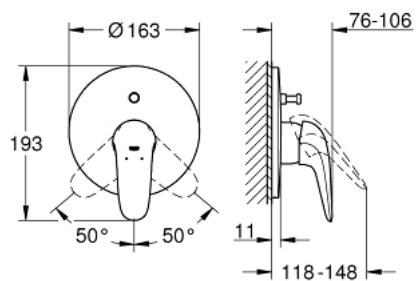

EUROSTYLE 29 099 003 מיקסר אמבטיה עם ידית אחת

תיאור המוצר

- כרום: צבע
- ערכה להתקנה סופית עבור
- 000 33 961 000, 33 963 000, 33 965
- ללא גוף מוסתר
- ידית מתכת Solid
- גימור כרום GROHE LongLife
- קיבוע מכוסה GROHE FastFixation
- שסתום הטייה אוטומטי: מקלחת/אמבטיה
- מגן קיר ואיסוס פיר

EUROSTYLE 29 099 003 מיקסר אמבטיה עם ידית אחת

עכשיו - 2015 רבמבונ, חלקי חילוף

1: ידית מתכת (מס.חלק חילוף) 46954000 Solid

2: Escutcheon (מס.חלק חילוף) 46905000

3: Diverter (מס.חלק חילוף) 46737000

4: מגביל טמפרטורה* (מס.חלק חילוף) 46308000