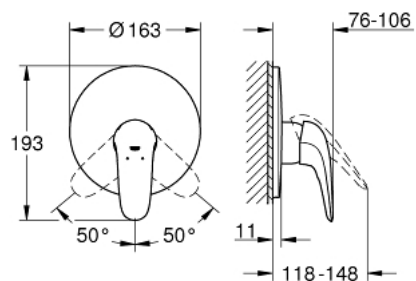

## EUROSTYLE 29 098 003 מיקסר מקלחת ידיית אחת

### תיאור המוצר

- כרום: צבע
- trim set for use with rough-in box 33 963 001, 33 964 001, 33 965 001
- ללא גוף מוסתר
- ידית מתכת Solid
- גימור כרום GROHE LongLife
- קיבוע מכוסה GROHE FastFixation
- מגן קיר ואיסוס פיר
- מגן קיר ממתכת