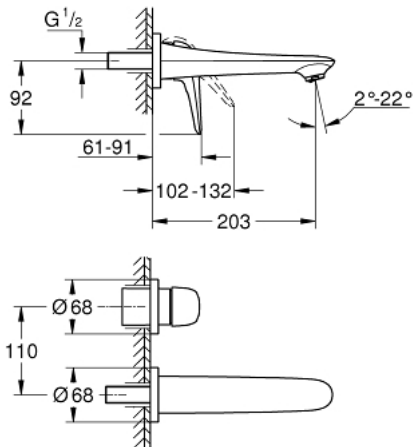

## EUROSTYLE 29 097 003 מיקסר כיור שני חורים מידה-M

### תיאור המוצר

- כרום: צבע
- מותקן על הקיר
- ללא גוף מוסתר
- trim set for use with rough-in set 23 571 000 / 32 635 000
- מגן קיר ממתכת
- ידית מתכת Solid
- גימור כרום GROHE LongLife
- טכנולוגיית חיסכון במים וזרימה מושלמת GROHE EcoJoy
- maximum flow rate (at 3 bar): 5 l/min

### מזלף מתכוונן <b>GROHE AquaGuide</b>

- מרחק מהמרכז 110 מ"מ
- בליטה של 203 מ"מ

## מיקסר כיוור שני חורים M-מידה

עכשיו - רבמבונ, 2015 **חלקי חילוף**

1: ידית מתכת (מס.חלק חילוף) 46955000 Solid

2: Flow straightener (מס.חלק חילוף) 46837000

3: Extension (מס.חלק חילוף) 46943000\*

\* אביזרים אופציונליים