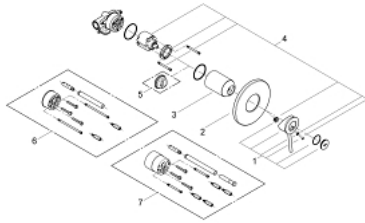

### תיאור המוצר

- כרום: צבע
- התקנה סמויה
- ערכה להתקנה סופית
- גוף סמוי (32 962 001)
- מחסנית GROHE iortnoChtoomS מקרמיקה 46 מ"מ
- גימור כרום LongLife GROHE
- מגביל קצב זרימה מתכוונן
- מגן קיר ואיטום פיר

## GROHE BAUCLASSIC 29 048 000 מיקסר מקלחת ידיית אחת

עכשיו - 2009 רבמצד, חלקי חילוף

1: Lever (מס.חלק חילוף) 46762000

2: Escutcheon (מס.חלק חילוף) 46773000

3: Cap (מס.חלק חילוף) 09038000

4: Cartridge (מס.חלק חילוף) 46048000

5: מגביל טמפרטורה\* (מס.חלק חילוף) 46308000

6: Extension set (מס.חלק חילוף) 46191000\*

7: Extension set (מס.חלק חילוף) 46343000\*

\* אביזרים אופציונליים