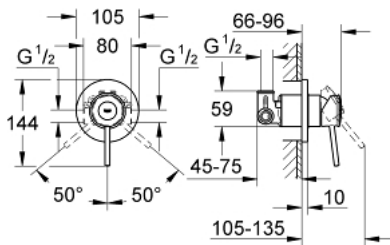

### תיאור המוצר

- כרום: צבע
- התקנה סמויה
- ערכה להתקנה סופית
- גוף סמוי (32 962 001)
- מחסנית GROHE iortnoChtoomS מקרמיקה 46 מ"מ
- גימור כרום LongLife GROHE
- מגביל קצב זרימה מתכוונן
- מגן קיר ואיטום פיר

5: מגביל טמפרטורה\* (מס.חלק חילוף) 46308000

6: Extension set (מס.חלק חילוף) 46191000\*

7: Extension set (מס.חלק חילוף) 46343000\*

\* אביזרים אופציונליים