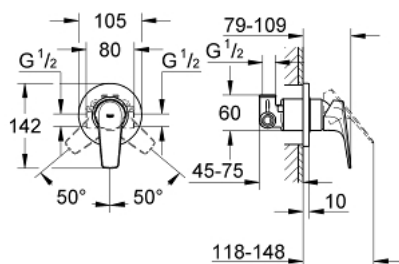

BAUFLOW 29 046 000 מיקסר מקלחת ידיית אחת

תיאור המוצר

- כרום: צבע
- התקנה סמויה
- ערכה להתקנה סופית
- גוף סמוי (32 962 001)
- מחסנית GROHE iortnoChtoomS מקרמיקה 46 מ"מ
- גימור כרום GROHE LongLife
- מגביל קצב זרימה מתכוונן
- מגן קיר ואיטום פיר

BAUFLOW 29 046 000 מיקסר מקלחת ידיית אחת

עכשיו - 2009 רבמצד, חלקי חילוף

1: Lever (מס.חלק חילוף) 46702000

2: Escutcheon (מס.חלק חילוף) 46773000

3: Cap (מס.חלק חילוף) 09038000

4: Cartridge (מס.חלק חילוף) 46048000

5: מגביל טמפרטורה* (מס.חלק חילוף) 46308000

6: Extension set (מס.חלק חילוף) 46191000*

7: Extension set (מס.חלק חילוף) 46343000*

* אביזרים אופציונליים