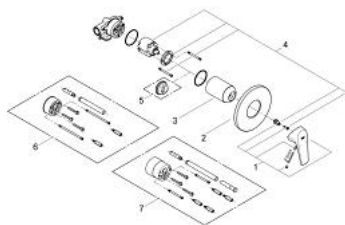

BAUFLOW 29 046 000 מיקסר מקלחת ידיית אחת

תיאור המוצר

- כרום: צבע
- התקנה סמויה
- ערכה להתקנה סופית
- גוף סמוי (32 962 001)
- מחסנית GROHE iortnoChtoomS מקרמיקה 46 מ"מ
- גימור כרום GROHE LongLife
- מגביל קצב זרימה מתכוונן
- מגן קיר ואיטום פיר

BAUFLOW 29 046 000 מיקסר מקלחת ידיית אחת

עכשיו - 2009 רבמצד, חלקי חילוף

1: Lever (מס.חלק חילוף) 46702000

2: Escutcheon (מס.חלק חילוף) 46773000

3: Cap (מס.חלק חילוף) 09038000

4: Cartridge (מס.חלק חילוף) 46048000

5: מגביל טמפרטורה* (מס.חלק חילוף) 46308000

6: Extension set (מס.חלק חילוף) 46191000*

7: Extension set (מס.חלק חילוף) 46343000*

* אביזרים אופציונליים