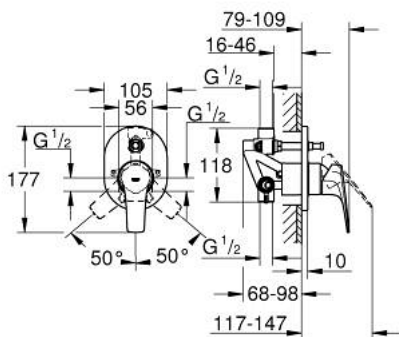

## BAUFLW 29 045 000 מיקסר אמבטיה עם ידית אחת

### תיאור המוצר

- כרום: צבע
- התקנה סמויה
- ערכה להתקנה סופית
- גוף סמוי (32 963 001)
- מחסנית IortnoChtoomS GROHE מקרמיקה 46 מ"מ
- גימור כרום LongLife GROHE
- מגביל קצב זרימה מתכוונן
- שסתום הטייה אוטומטי: מקלחת/אמבטיה
- מגן קיר ואיסוס פיר

## BAUFLOW 29 045 000 מיקסר אמבטיה עם ידית אחת

עכשיו - 2009 רבמצד, **חלקי חילוף**

1: Lever (מס.חלק חילוף) 46702000)

2: Escutcheon (מס.חלק חילוף) 46772000)

3: Cap (מס.חלק חילוף) 09038000)

4: Cartridge (מס.חלק חילוף) 46048000)