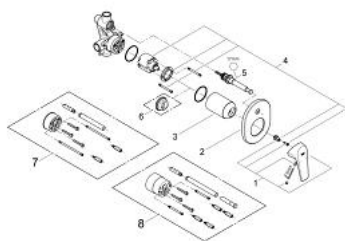

## BAUFLW 29 045 000 מיקסר אמבטיה עם ידית אחת

### תיאור המוצר

- כרום: צבע
- התקנה סמויה
- ערכה להתקנה סופית
- גוף סמוי (32 963 001)
- מחסנית IortnoChtoomS GROHE מקרמיקה 46 מ"מ
- גימור כרום LongLife GROHE
- מגביל קצב זרימה מתכוונן
- שסתום הטייה אוטומטי: מקלחת/אמבטיה
- מגן קיר ואיסוס פיר

## BAUFLOW 29 045 000 מיקסר אמבטיה עם ידית אחת

עכשיו - 2009 רבמצד, **חלקי חילוף**

1: Lever (מס.חלק חילוף) 46702000)

2: Escutcheon (מס.חלק חילוף) 46772000)

3: Cap (מס.חלק חילוף) 09038000)

4: Cartridge (מס.חלק חילוף) 46048000)