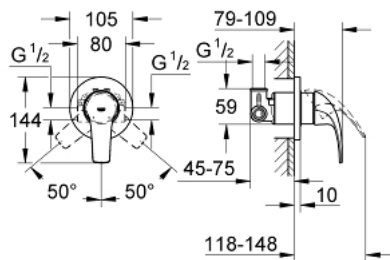

GROHE BAUCURVE 29 044 000 מיקסר מקלחת ידיית אחת

תיאור המוצר

- כרום: צבע
- התקנה סמויה
- ערכה להתקנה סופית
- גוף סמוי (32 962 001)
- מחסנית GROHE lortnoChtoomS מקרמיקה 46 מ"מ
- גימור כרום GROHE LongLife
- מגביל קצב זרימה מתכוונן
- מגן קיר ואיטום פיר

GROHE BAUCURVE 29 044 000 מיקסר מקלחת ידיית אחת

עכשיו - 2009 רבמצד, חלקי חילוף

1: Lever (מס.חלק חילוף) 46700000

2: Escutcheon (מס.חלק חילוף) 46773000

3: Cap (מס.חלק חילוף) 09038000

4: Cartridge (מס.חלק חילוף) 46048000

5: מגביל טמפרטורה* (מס.חלק חילוף) 46308000

6: Extension set (מס.חלק חילוף) 46191000*

7: Extension set (מס.חלק חילוף) 46343000*

* אביזרים אופציונליים