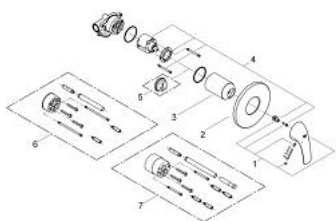

GROHE BAUCURVE 29 044 000 מיקסר מקלחת ידיית אחת

תיאור המוצר

- כרום: צבע
- התקנה סמויה
- ערכה להתקנה סופית
- גוף סמוי (32 962 001)
- מחסנית GROHE lortnoChtoomS מקרמיקה 46 מ"מ
- גימור כרום GROHE LongLife
- מגביל קצב זרימה מתכוונן
- מגן קיר ואיטום פיר

GROHE BAUCURVE 29 044 000 מיקסר מקלחת ידיית אחת

עכשיו - 2009 רבמצד, חלקי חילוף

1: Lever (מס.חלק חילוף) 46700000

2: Escutcheon (מס.חלק חילוף) 46773000

3: Cap (מס.חלק חילוף) 09038000

4: Cartridge (מס.חלק חילוף) 46048000

5: מגביל טמפרטורה* (מס.חלק חילוף) 46308000

6: Extension set (מס.חלק חילוף) 46191000*

7: Extension set (מס.חלק חילוף) 46343000*

* אביזרים אופציונליים