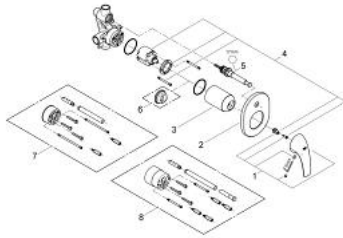

GROHE BAUCURVE 29 043 000 מיקסר אמבטיה עם ידית אחת

תיאור המוצר

- כרום: צבע
- התקנה סמויה
- ערכה להתקנה סופית
- גוף סמוי (32 963 001)
- מחסנית GROHE lortnoChtoomS מקרמיקה 46 מ"מ
- גימור כרום GROHE LongLife
- מגביל קצב זרימה מתכוונן
- שסתום הטייה אוטומטי: מקלחת/אמבטיה
- מגן קיר ואיטום פיר

GROHE BAUCURVE 29 043 000 מיקסר אמבטיה עם ידית אחת

עכשיו - 2009 רבמצד, חלקי חילוף

1: Lever (מס.חלק חילוף) 46700000

2: Escutcheon (מס.חלק חילוף) 46772000

3: Cap (מס.חלק חילוף) 09038000

4: Cartridge (מס.חלק חילוף) 46048000