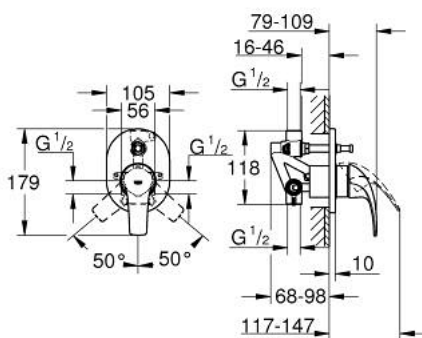

GROHE BAUCURVE 29 043 000 מיקסר אמבטיה עם ידית אחת

תיאור המוצר

- כרום: צבע
- התקנה סמויה
- ערכה להתקנה סופית
- גוף סמוי (32 963 001)
- מחסנית GROHE lortnoChtoomS מקרמיקה 46 מ"מ
- גימור כרום GROHE LongLife
- מגביל קצב זרימה מתכוונן
- שסתום הטייה אוטומטי: מקלחת/אמבטיה
- מגן קיר ואיטום פיר

GROHE BAUCURVE 29 043 000 מיקסר אמבטיה עם ידית אחת

עכשיו - 2009 רבמצד, חלקי חילוף

1: Lever (מס.חלק חילוף) 46700000

2: Escutcheon (מס.חלק חילוף) 46772000

3: Cap (מס.חלק חילוף) 09038000

4: Cartridge (מס.חלק חילוף) 46048000