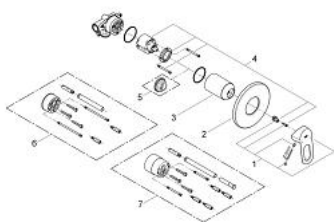

## BAULOOP 29 042 000 מיקסר מקלחת ידיית אחת

### תיאור המוצר

- כרום: צבע
- התקנה סמויה
- ערכה להתקנה סופית
- גוף סמוי (32 962 001)
- מחסנית GROHE lortnoChtoomS מקרמיקה 46 מ"מ
- גימור כרום LongLife GROHE
- מגביל קצב זרימה מתכוונן
- קצב זרימה מתכוונן כ-5.2 ליטר/דקה
- מגן קיר ואיסוס פיר
- מגביל טמפרטורה אופציונלי מס' ייחוס 308 64

## BAULOOP 29 042 000 מיקסר מקלחת ידיית אחת

עכשיו - 2009 רבמצד, חלקי חילוף

1: Lever (מס.חלק חילוף) 46696000

2: Escutcheon (מס.חלק חילוף) 46773000

3: Cap (מס.חלק חילוף) 09038000

4: Cartridge (מס.חלק חילוף) 46048000