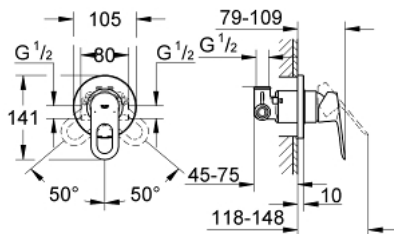

## BAULOOP 29 042 000 מיקסר מקלחת ידיית אחת

### תיאור המוצר

- כרום: צבע
- התקנה סמויה
- ערכה להתקנה סופית
- גוף סמוי (32 962 001)
- מחסנית GROHE lortnoChtoomS מקרמיקה 46 מ"מ
- גימור כרום LongLife GROHE
- מגביל קצב זרימה מתכוונן
- קצב זרימה מתכוונן כ-5.2 ליטר/דקה
- מגן קיר ואיסוס פיר
- מגביל טמפרטורה אופציונלי מס' ייחוס 308 64

5: מגביל טמפרטורה\* (מס.חלק חילוף) 46308000

6: Extension set (מס.חלק חילוף) 46191000\*

7: Extension set (מס.חלק חילוף) 46343000\*

\* אביזרים אופציונליים