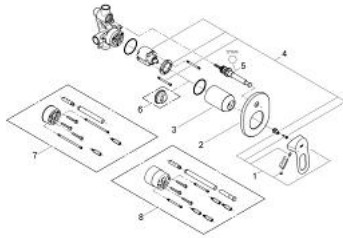

BAULOOP 29 041 000 מיקסר אמבטיה עם ידית אחת

תיאור המוצר

- כרום: צבע
- התקנה סמויה
- ערכה להתקנה סופית
- גוף סמוי (32 963 001)
- מחסנית GROHE lortnoChtoomS מקרמיקה 46 מ"מ
- גימור כרום GROHE LongLife
- מגביל קצב זרימה מתכוונן
- קצב זרימה מתכוונן כ-5.2 ליטר/דקה
- שסתום הטייה אוטומטי: מקלחת/אמבטיה
- מגן קיר ואיטום פיר
- מגביל טמפרטורה אופציונלי מס' ייחוס 308 64

BAULOOP 29 041 000 מיקסר אמבטיה עם ידית אחת

עכשיו - רבמצד, **חלקי חילוף** 2009

1: Lever (מס.חלק חילוף) 46696000)

2: Escutcheon (מס.חלק חילוף) 46772000)

3: Cap (מס.חלק חילוף) 09038000)

4: Cartridge (מס.חלק חילוף) 46048000)

5: Diverter (מס.חלק חילוף) 46737000)

6: מגביל טמפרטורה* (מס.חלק חילוף) 46308000)

7: Extension set (מס.חלק חילוף) 46191000)*

8: Extension set (מס.חלק חילוף) 46343000)*

* אביזרים אופציונליים