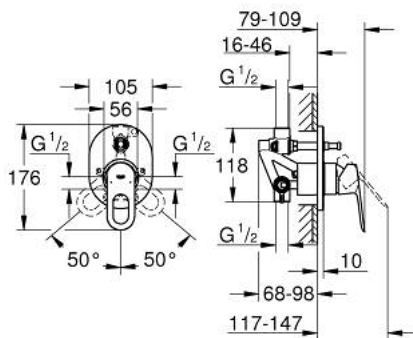

BAULOOP 29 041 000 מיקסר אמבטיה עם ידית אחת

תיאור המוצר

- כרום: צבע
- התקנה סמויה
- ערכה להתקנה סופית
- גוף סמוי (32 963 001)
- מחסנית GROHE lortnoChtoomS מקרמיקה 46 מ"מ
- גימור כרום GROHE LongLife
- מגביל קצב זרימה מתכוונן
- קצב זרימה מתכוונן כ-5.2 ליטר/דקה
- שסתום הטייה אוטומטי: מקלחת/אמבטיה
- מגן קיר ואיטום פיר
- מגביל טמפרטורה אופציונלי מס' ייחוס 308 64

BAULOOP 29 041 000 מיקסר אמבטיה עם ידית אחת

עכשיו - רבמצד, **חלקי חילוף** 2009

1: Lever (מס.חלק חילוף) 46696000)

2: Escutcheon (מס.חלק חילוף) 46772000)

3: Cap (מס.חלק חילוף) 09038000)

4: Cartridge (מס.חלק חילוף) 46048000)