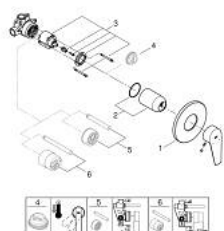

1/2" BAUEDGE 29 040 001 מיקסר מקלחת ידיית אחת

#### תיאור המוצר

- כרום: צבע
- התקנה סמויה
- ערכה להתקנה סופית
- rough-in set for wall mounted shower mixer
- מחסנית lortnoChtoomS GROHE מקרמיקה 46 מ"מ
- גימור כרום GROHE LongLife
- מגביל קצב זרימה מתכוונן
- מגן קיר ואיטום פיר

## 1/2" מיקסר מקלחת ידיית אחת BAUEDGE 29 040 001

עכשיו - 2018 רבמטפס, חלקי חילוף

1: Escutcheon (מס.חלק חילוף) 46773000)

2: Cap (מס.חלק חילוף) 09038000)

3: Cartridge (מס.חלק חילוף) 46048000)

4: מגביל טמפרטורה\* (מס.חלק חילוף) 46308000)