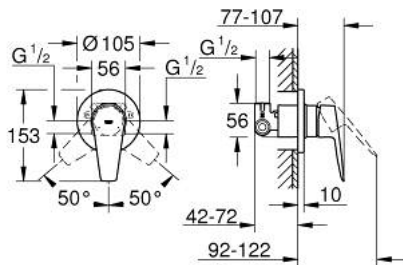

1/2" BAUEDGE 29 040 001 מיקסר מקלחת ידיית אחת

#### תיאור המוצר

- כרום: צבע
- התקנה סמויה
- ערכה להתקנה סופית
- rough-in set for wall mounted shower mixer
- מחסנית lortnoChtoomS GROHE מקרמיקה 46 מ"מ
- גימור כרום GROHE LongLife
- מגביל קצב זרימה מתכוונן
- מגן קיר ואיטום פיר

## 1/2" מיקסר מקלחת ידיית אחת BAUEDGE 29 040 001

עכשיו - 2018 רבמטפס, חלקי חילוף

1: Escutcheon (מס.חלק חילוף) 46773000)

2: Cap (מס.חלק חילוף) 09038000)

3: Cartridge (מס.חלק חילוף) 46048000)

4: מגביל טמפרטורה\* (מס.חלק חילוף) 46308000)