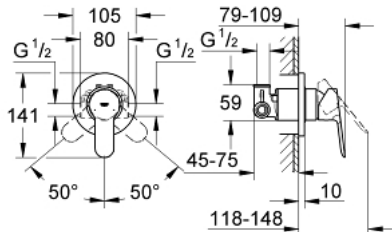

BAUEDGE 29 040 000 מיקסר מקלחת ידיית אחת

תיאור המוצר

- כרום: צבע
- התקנה סמויה
- ערכה להתקנה סופית
- גוף סמוי (32 962 000)
- מחסנית GROHE lortnoChtoomS מקרמיקה 46 מ"מ
- גימור כרום LongLife GROHE
- מגביל קצב זרימה מתכוונן
- מגן קיר ואיטום פיר
- מגביל טמפרטורה אופציונלי

BAUEDGE 29 040 000 מיקסר מקלחת ידיית אחת

עכשיו - 2009 רבמצד, חלקי חילוף

1: Lever (מס.חלק חילוף) 46698000

2: Escutcheon (מס.חלק חילוף) 46773000

3: Cap (מס.חלק חילוף) 09038000

4: Cartridge (מס.חלק חילוף) 46048000

5: מגביל טמפרטורה* (מס.חלק חילוף) 46308000

6: Extension set (מס.חלק חילוף) 46191000*

7: Extension set (מס.חלק חילוף) 46343000*

* אביזרים אופציונליים