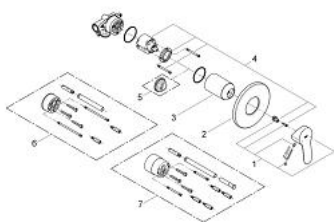

BAUEDGE 29 040 000 מיקסר מקלחת ידיית אחת

תיאור המוצר

- כרום: צבע
- התקנה סמויה
- ערכה להתקנה סופית
- גוף סמוי (32 962 000)
- מחסנית GROHE lortnoChtoomS מקרמיקה 46 מ"מ
- גימור כרום LongLife GROHE
- מגביל קצב זרימה מתכוונן
- מגן קיר ואיטום פיר
- מגביל טמפרטורה אופציונלי

BAUEDGE 29 040 000 מיקסר מקלחת ידיית אחת

עכשיו - 2009 רבמצד, חלקי חילוף

1: Lever (מס.חלק חילוף) 46698000

2: Escutcheon (מס.חלק חילוף) 46773000

3: Cap (מס.חלק חילוף) 09038000

4: Cartridge (מס.חלק חילוף) 46048000

5: מגביל טמפרטורה* (מס.חלק חילוף) 46308000

6: Extension set (מס.חלק חילוף) 46191000*

7: Extension set (מס.חלק חילוף) 46343000*

* אביזרים אופציונליים