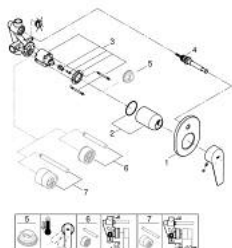

## 1/2" BAUEDGE 29 039 001 מיקסר אמבטיה עם ידית אחת

### תיאור המוצר

- כרום: צבע
- התקנה סמויה
- ערכה להתקנה סופית
- rough-in set for wall mounted bath mixer
- מחסנית GROHE lortnoChtoomS מקרמיקה 46 מ"מ
- גימור כרום GROHE LongLife
- מגביל קצב זרימה מתכוונן
- שסתום הטייה אוטומטי: מקלחת/אמבטיה
- מגן קיר ואיטום פיר

## 1/2" מיקסר אמבטיה עם ידית אחת BAUEDGE 29 039 001

עכשיו - 2018 רבמטפס, חלקי חילוף

1: Escutcheon (מס.חלק חילוף) 46772000

2: Cap (מס.חלק חילוף) 09038000

3: Cartridge (מס.חלק חילוף) 46048000

4: Diverter (מס.חלק חילוף) 46737000