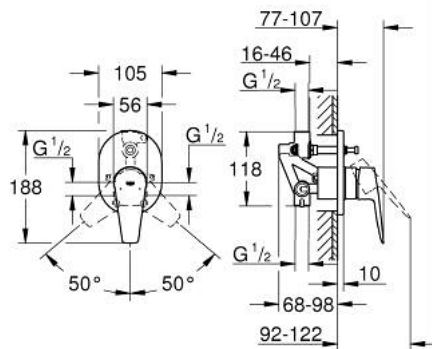

## 1/2" BAUEDGE 29 039 001 מיקסר אמבטיה עם ידית אחת

### תיאור המוצר

- כרום: צבע
- התקנה סמויה
- ערכה להתקנה סופית
- rough-in set for wall mounted bath mixer
- מחסנית GROHE lortnoChtoomS מקרמיקה 46 מ"מ
- גימור כרום GROHE LongLife
- מגביל קצב זרימה מתכוונן
- שסתום הטייה אוטומטי: מקלחת/אמבטיה
- מגן קיר ואיטום פיר

## 1/2" מיקסר אמבטיה עם ידית אחת BAUEDGE 29 039 001

עכשיו - 2018 רבמטפס, חלקי חילוף

1: Escutcheon (מס.חלק חילוף) 46772000

2: Cap (מס.חלק חילוף) 09038000

3: Cartridge (מס.חלק חילוף) 46048000

4: Diverter (מס.חלק חילוף) 46737000