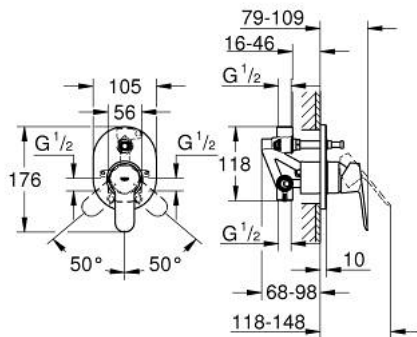

BAUEDGE 29 039 000 מיקסר אמבטיה עם ידית אחת

תיאור המוצר

- כרום: צבע
- התקנה סמויה
- ערכה להתקנה סופית
- גוף סמוי (32 963 000)
- מחסנית GROHE lortnoChtoomS מקרמיקה 46 מ"מ
- גימור כרום LongLife GROHE
- מגביל קצב זרימה מתכוונן
- שסתום הטייה אוטומטי: מקלחת/אמבטיה
- מגן קיר ואיטום פיר
- מגביל טמפרטורה אופציונלי

BAUEDGE 29 039 000 מיקסר אמבטיה עם ידית אחת

עכשיו - 2009 רבמצד, **חלקי חילוף**

1: Lever (מס.חלק חילוף) 46698000)

2: Escutcheon (מס.חלק חילוף) 46772000)

3: Cap (מס.חלק חילוף) 09038000)

4: Cartridge (מס.חלק חילוף) 46048000)