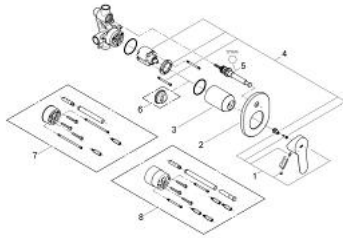

BAUEDGE 29 039 000 מיקסר אמבטיה עם ידית אחת

תיאור המוצר

- כרום: צבע
- התקנה סמויה
- ערכה להתקנה סופית
- גוף סמוי (32 963 000)
- מחסנית GROHE lortnoChtoomS מקרמיקה 46 מ"מ
- גימור כרום LongLife GROHE
- מגביל קצב זרימה מתכוונן
- שסתום הטייה אוטומטי: מקלחת/אמבטיה
- מגן קיר ואיטום פיר
- מגביל טמפרטורה אופציונלי

BAUEDGE 29 039 000 מיקסר אמבטיה עם ידית אחת

עכשיו - 2009 רבמצד, **חלקי חילוף**

1: Lever (מס.חלק חילוף) 46698000)

2: Escutcheon (מס.חלק חילוף) 46772000)

3: Cap (מס.חלק חילוף) 09038000)

4: Cartridge (מס.חלק חילוף) 46048000)

5: Diverter (מס.חלק חילוף) 46737000)

6: מגביל טמפרטורה* (מס.חלק חילוף) 46308000)

7: Extension set (מס.חלק חילוף) 46191000)*

8: Extension set (מס.חלק חילוף) 46343000)*

* אביזרים אופציונליים