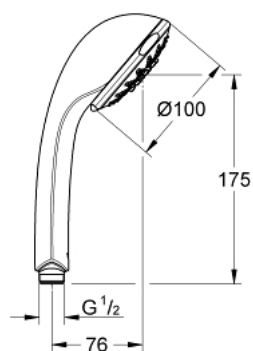

## 28 796 000 RELEXA 100 FIVE HAND SHOWER 5 SPRAYS

### תיאור המוצר

- כרום: צבע
- Normal, Jet, Rain, Massage, Champagne spray
- תבנית התזה מושלמת GROHE DreamSpray
- גימור כרום GROHE LongLife
- מערכת נגד אבנית GROHE SpeedClean
- ediuGretaW rennl לחיים ארוכים יותר
- מערכת התקנה אוניברסלית, מתאימה לכל צינורות המקלחת הסטנדרטיים
- מתאים למחמם מידי
- קצב זרימה מינימלי 7.5 ליטר/דקה

## 28 796 000 **RELEXA 100 FIVE HAND SHOWER 5 SPRAYS**

עכשיו - יוני 2005, חלקי חילוף

1: מסגנת (0700200M מס.חלק חילוף)