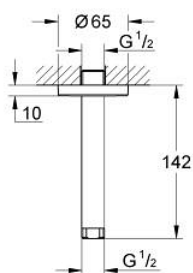

28 724 000 **RAINSHOWER SHOWER ARM CEILING 142 MM**

תיאור המוצר

- כרום: צבע
- הברגה מחברת "
- גימור כרום GROHE LongLife

28 724 000 RAINSHOWER SHOWER ARM CEILING 142 MM

עכשיו - 2004 רבוטקוא, חלקי חילוף

1: Escutcheon (מס.חלק חילוף) 11741000)