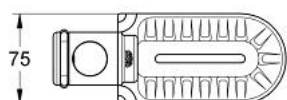

RELEXA 28 631 000 צלוחית לסבון

תיאור המוצר

- צבע: plastic clear
- למוט מקלחת 28 620/28 621
- גימור כרום GROHE LongLife

RELEXA 28 631 000 צלוחית לסבון

עכשיו - 1991 ראוני, חלקי חילוף

1: Cover cap (מס.חלק חילוף) 45652P00)