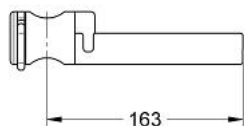

RELEXA 28 631 000 צלוחית לסבון

תיאור המוצר

- צבע: plastic clear
- למוט מקלחת 28 620/28 621
- גימור כרום GROHE LongLife

RELEXA 28 631 000 צלוחית לסבון

עכשיו - 1991 ראוני, חלקי חילוף

1: Cover cap (מס.חלק חילוף) 45652P00)