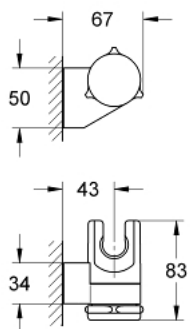

RELEXA 28 623 000 מאחז קיר למקלח יד

תיאור המוצר

- כרום: צבע
- מתכוונן
- גימור כרום GROHE LongLife

RELEXA 28 623 000 מאחז קיר למקלח יד

עכשיו - 1991 ראוני, חלקי חילוף

1: Cover cap (מס.חלק חילוף) 45652P00)