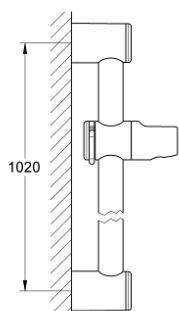

## 28 621 000 **RELEXA SHOWER RAIL 1000 MM**

### תיאור המוצר

- כרום: צבע
- 280 מ"מ
- עם מאחזי קיר
- אלמנט החלקה ומחזיק מסתובב
- הטיית הזווית בעזרת מכשיר עצירה בקליק
- כיוונון גובה בעזרת עצירה בקליק
- גימור כרום GROHE LongLife

## 28 621 000 RELEXA SHOWER RAIL 1000 MM

עכשיו - יולי 2004, חלקי חילוף

1: Glide element (מס.חלק חילוף) 45650IP0

1.1: Cover cap (מס.חלק חילוף) 45652P00

2: Shower rail holder (מס.חלק חילוף) 45196IP0

2.1: Cover cap (מס.חלק חילוף) 45652P00