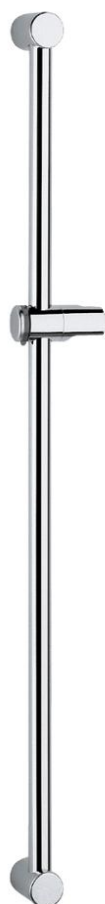

## 28 621 000 **RELEXA SHOWER RAIL 1000 MM**

### תיאור המוצר

- כרום: צבע
- 280 מ"מ
- עם מאחזי קיר
- אלמנט החלקה ומחזיק מסתובב
- הטיית הזווית בעזרת מכשיר עצירה בקליק
- כיוונון גובה בעזרת עצירה בקליק
- גימור כרום GROHE LongLife

## 28 621 000 RELEXA SHOWER RAIL 1000 MM

עכשיו - יולי 2004, חלקי חילוף

1: Glide element (מס.חלק חילוף) 45650IP0

1.1: Cover cap (מס.חלק חילוף) 45652P00

2: Shower rail holder (מס.חלק חילוף) 45196IP0

2.1: Cover cap (מס.חלק חילוף) 45652P00

3: Compensation disc (מס.חלק חילוף) 45459000)\*

\* אביזרים אופציונליים