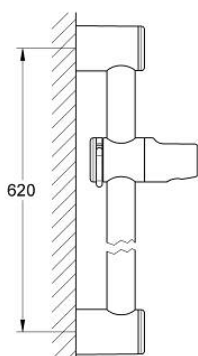

## 28 620 000 **RELEXA SHOWER RAIL 600 MM**

### תיאור המוצר

- כרום: צבע
- 280 מ"מ
- עם מאחזי קיר
- אלמנט החלקה ומחזיק מסתובב
- הטיית הזווית בעזרת מכשיר עצירה בקליק
- כיוונון גובה בעזרת עצירה בקליק
- גימור כרום GROHE LongLife

## 28 620 000 RELEXA SHOWER RAIL 600 MM

עכשיו - יולי 2004, חלקי חילוף

1: Glide element (מס.חלק חילוף) 45650IP0

1.1: Cover cap (מס.חלק חילוף) 45652P00

2: Shower rail holder (מס.חלק חילוף) 45196IP0

2.1: Cover cap (מס.חלק חילוף) 45652P00